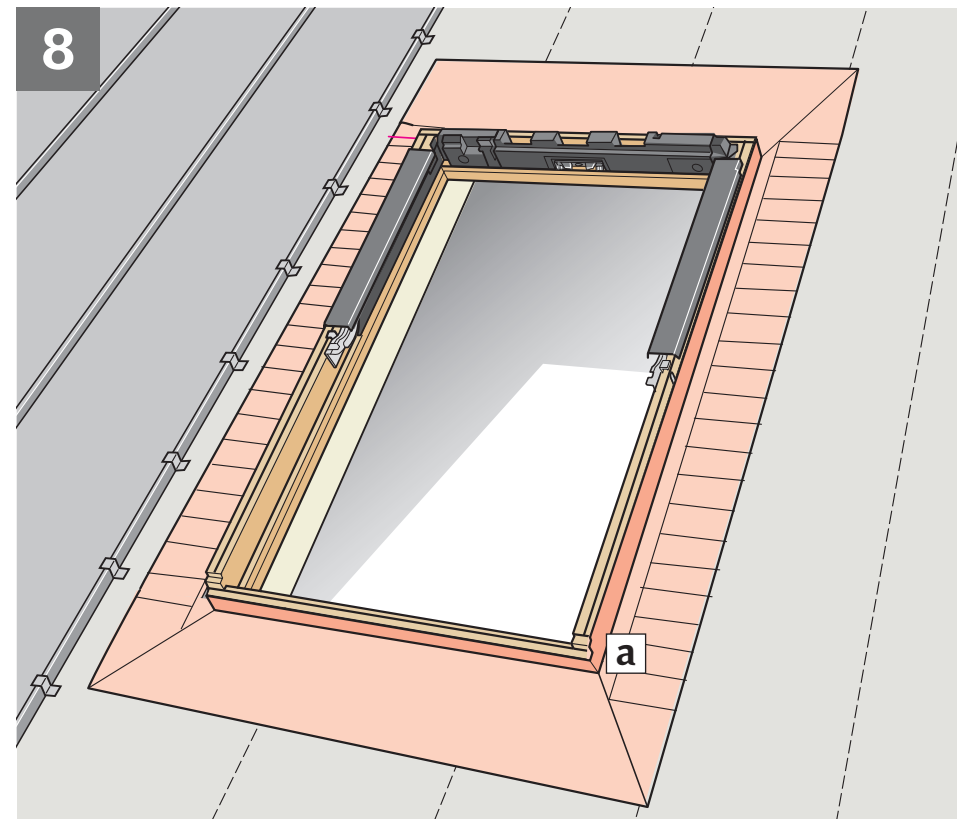

EDE

Page 14

Page 15

Page 15

Page 15

Page 13

AR: VELUX Argentina S.A. 348 4 639944	HU: VELUX Magyarország Kft. (06/1) 436-0601
AT: VELUX Österreich GmbH 02245/32 3 50	IE: VELUX Company Ltd. 01 848 8775
AU: VELUX Australia Pty. Ltd. 1300 859 856	IT: VELUX Italia s.p.a. 045/6173666
BA: VELUX Bosna i Hercegovina d.o.o. 033/626 493, 626 494	JP: VELUX-Japan Ltd. 0570-00-8145
BE: VELUX Belgium (010) 42.09.09	LT: VELUX Lietuva, UAB (85) 270 91 01
BG: VELUX Bulgaria EOOD 02/955 99 30	LV: VELUX Latvia SIA 67 27 77 33
BY: FE VELUX Roof Windows (017) 217 7385	NL: VELUX Nederland B.V. 030 - 6 629 629
CA: VELUX Canada Inc. 1 800 88-VELUX (888-3589)	NO: VELUX Norge AS 22 51 06 00
CH: VELUX Schweiz AG 0848 945 549	NZ: VELUX New Zealand Ltd. 0800 650 445
CL: VELUX Chile Limitada 2 953 6789	PL: VELUX Polska Sp. z o.o. (022) 33 77 000 / 33 77 070
CN: VELUX (CHINA) CO. LTD. 0316-607 27 27	PT: VELUX Portugal, Lda 21 880 00 60
CZ: VELUX Česká republika, s.r.o. 531 015 511	RO: VELUX România S.R.L. 0-8008-83589
DE: VELUX Deutschland GmbH 0800/3 27 27 27 Kostenlos aus dem deutschen Festnetz	RS: VELUX Srbija d.o.o. 011 20 57 500
DK: VELUX Danmark A/S 45 16 45 16	RU: ZAO VELUX (495) 737 75 20
EE: VELUX Eesti OÜ 621 7790	SE: VELUX Svenska AB 042/20 83 80
ES: VELUX Spain, S.A. 91 509 71 00	SI: VELUX Slovenija d.o.o. 01 724 68 68
FI: VELUX Suomi Oy 0207 290 800	SK: VELUX Slovensko, s.r.o. (02) 33 000 555
FR: VELUX France 0821 02 15 15 0,119€ TTC/min	TR: VELUX Çatı Pencereleri Ticaret Limited Şirketi 0 216 302 54 10
GB: VELUX Company Ltd. 01592 778 225	UA: VELUX Ukraina TOV (044) 2916070
HR: VELUX Hrvatska d.o.o. 01/5555 444	US: VELUX America Inc. 1-800-88-VELUX