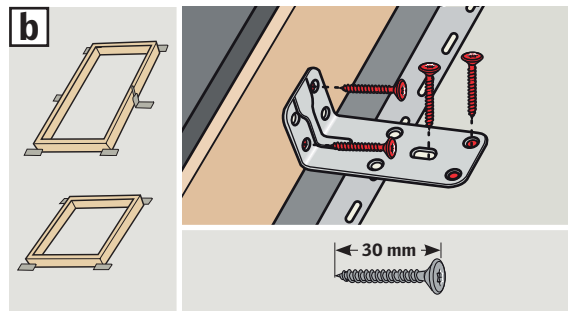

EDE

Page 14

Page 15

Page 15

Page 15

Page 13

AR: VELUX Argentina S.A. 348 4 639944	HU: VELUX Magyarország Kft. (06/1) 436-0601
AT: VELUX Österreich GmbH 02245/32 3 50	IE: VELUX Company Ltd. 01 848 8775
AU: VELUX Australia Pty. Ltd. 1300 859 856	IT: VELUX Italia s.p.a. 045/6173666
BA: VELUX Bosna i Hercegovina d.o.o. 033/626 493, 626 494	JP: VELUX-Japan Ltd. 0570-00-8145
BE: VELUX Belgium (010) 42.09.09	LT: VELUX Lietuva, UAB (85) 270 91 01
BG: VELUX Bulgaria EOOD 02/955 99 30	LV: VELUX Latvia SIA 67 27 77 33
BY: FE VELUX Roof Windows (017) 217 7385	NL: VELUX Nederland B.V. 030 - 6 629 629
CA: VELUX Canada Inc. 1 800 88-VELUX (888-3589)	NO: VELUX Norge AS 22 51 06 00
CH: VELUX Schweiz AG 0848 945 549	NZ: VELUX New Zealand Ltd. 0800 650 445
CL: VELUX Chile Limitada 2 953 6789	PL: VELUX Polska Sp. z o.o. (022) 33 77 000 / 33 77 070
CN: VELUX (CHINA) CO. LTD. 0316-607 27 27	PT: VELUX Portugal, Lda 21 880 00 60
CZ: VELUX Česká republika, s.r.o. 531 015 511	RO: VELUX România S.R.L. 0-8008-83589
DE: VELUX Deutschland GmbH 0800/3 27 27 27 Kostenlos aus dem deutschen Festnetz	RS: VELUX Srbija d.o.o. 011 20 57 500
DK: VELUX Danmark A/S 45 16 45 16	RU: ZAO VELUX (495) 737 75 20
EE: VELUX Eesti OÜ 621 7790	SE: VELUX Svenska AB 042/20 83 80
ES: VELUX Spain, S.A. 91 509 71 00	SI: VELUX Slovenija d.o.o. 01 724 68 68
FI: VELUX Suomi Oy 0207 290 800	SK: VELUX Slovensko, s.r.o. (02) 33 000 555
FR: VELUX France 0821 02 15 15 0,119€ TTC/min	TR: VELUX Çatı Pencereleri Ticaret Limited Şirketi 0 216 302 54 10
GB: VELUX Company Ltd. 01592 778 225	UA: VELUX Ukraina TOV (044) 2916070
HR: VELUX Hrvatska d.o.o. 01/5555 444	US: VELUX America Inc. 1-800-88-VELUX