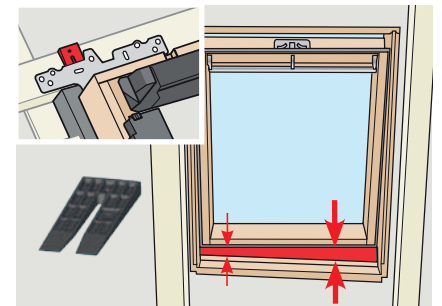

EDE

Page 14

Page 15

Page 15

Page 15

Page 13

AR: VELUX Argentina S.A. 348 4 639944	HU: VELUX Magyarország Kft. (06/1) 436-0601
AT: VELUX Österreich GmbH 02245/32 3 50	IE: VELUX Company Ltd. 01 848 8775
AU: VELUX Australia Pty. Ltd. 1300 859 856	IT: VELUX Italia s.p.a. 045/6173666
BA: VELUX Bosna i Hercegovina d.o.o. 033/626 493, 626 494	JP: VELUX-Japan Ltd. 0570-00-8145
BE: VELUX Belgium (010) 42.09.09	LT: VELUX Lietuva, UAB (85) 270 91 01
BG: VELUX Bulgaria EOOD 02/955 99 30	LV: VELUX Latvia SIA 67 27 77 33
BY: FE VELUX Roof Windows (017) 217 7385	NL: VELUX Nederland B.V. 030 - 6 629 629
CA: VELUX Canada Inc. 1 800 88-VELUX (888-3589)	NO: VELUX Norge AS 22 51 06 00
CH: VELUX Schweiz AG 0848 945 549	NZ: VELUX New Zealand Ltd. 0800 650 445
CL: VELUX Chile Limitada 2 953 6789	PL: VELUX Polska Sp. z o.o. (022) 33 77 000 / 33 77 070
CN: VELUX (CHINA) CO. LTD. 0316-607 27 27	PT: VELUX Portugal, Lda 21 880 00 60
CZ: VELUX Česká republika, s.r.o. 531 015 511	RO: VELUX România S.R.L. 0-8008-83589
DE: VELUX Deutschland GmbH 0800/3 27 27 27 Kostenlos aus dem deutschen Festnetz	RS: VELUX Srbija d.o.o. 011 20 57 500
DK: VELUX Danmark A/S 45 16 45 16	RU: ZAO VELUX (495) 737 75 20
EE: VELUX Eesti OÜ 621 7790	SE: VELUX Svenska AB 042/20 83 80
ES: VELUX Spain, S.A. 91 509 71 00	SI: VELUX Slovenija d.o.o. 01 724 68 68
FI: VELUX Suomi Oy 0207 290 800	SK: VELUX Slovensko, s.r.o. (02) 33 000 555
FR: VELUX France 0821 02 15 15 0,119€ TTC/min	TR: VELUX Çatı Pencereleri Ticaret Limited Şirketi 0 216 302 54 10
GB: VELUX Company Ltd. 01592 778 225	UA: VELUX Ukraina TOV (044) 2916070
HR: VELUX Hrvatska d.o.o. 01/5555 444	US: VELUX America Inc. 1-800-88-VELUX