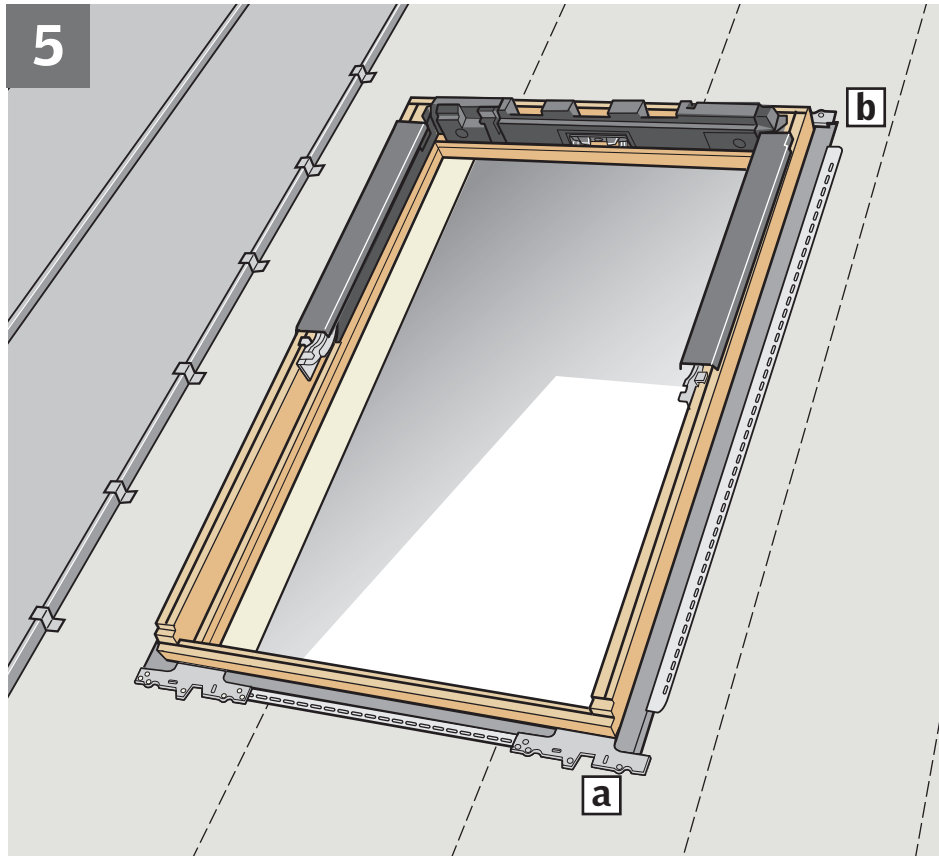

EDE

Page 14

Page 15

Page 15

Page 15

Page 13

AR: VELUX Argentina S.A. 348 4 639944	HU: VELUX Magyarország Kft. (06/1) 436-0601
AT: VELUX Österreich GmbH 02245/32 3 50	IE: VELUX Company Ltd. 01 848 8775
AU: VELUX Australia Pty. Ltd. 1300 859 856	IT: VELUX Italia s.p.a. 045/6173666
BA: VELUX Bosna i Hercegovina d.o.o. 033/626 493, 626 494	JP: VELUX-Japan Ltd. 0570-00-8145
BE: VELUX Belgium (010) 42.09.09	LT: VELUX Lietuva, UAB (85) 270 91 01
BG: VELUX Bulgaria EOOD 02/955 99 30	LV: VELUX Latvia SIA 67 27 77 33
BY: FE VELUX Roof Windows (017) 217 7385	NL: VELUX Nederland B.V. 030 - 6 629 629
CA: VELUX Canada Inc. 1 800 88-VELUX (888-3589)	NO: VELUX Norge AS 22 51 06 00
CH: VELUX Schweiz AG 0848 945 549	NZ: VELUX New Zealand Ltd. 0800 650 445
CL: VELUX Chile Limitada 2 953 6789	PL: VELUX Polska Sp. z o.o. (022) 33 77 000 / 33 77 070
CN: VELUX (CHINA) CO. LTD. 0316-607 27 27	PT: VELUX Portugal, Lda 21 880 00 60
CZ: VELUX Česká republika, s.r.o. 531 015 511	RO: VELUX România S.R.L. 0-8008-83589
DE: VELUX Deutschland GmbH 0800/3 27 27 27 Kostenlos aus dem deutschen Festnetz	RS: VELUX Srbija d.o.o. 011 20 57 500
DK: VELUX Danmark A/S 45 16 45 16	RU: ZAO VELUX (495) 737 75 20
EE: VELUX Eesti OÜ 621 7790	SE: VELUX Svenska AB 042/20 83 80
ES: VELUX Spain, S.A. 91 509 71 00	SI: VELUX Slovenija d.o.o. 01 724 68 68
FI: VELUX Suomi Oy 0207 290 800	SK: VELUX Slovensko, s.r.o. (02) 33 000 555
FR: VELUX France 0821 02 15 15 0,119€ TTC/min	TR: VELUX Çatı Pencereleri Ticaret Limited Şirketi 0 216 302 54 10
GB: VELUX Company Ltd. 01592 778 225	UA: VELUX Ukraina TOV (044) 2916070
HR: VELUX Hrvatska d.o.o. 01/5555 444	US: VELUX America Inc. 1-800-88-VELUX