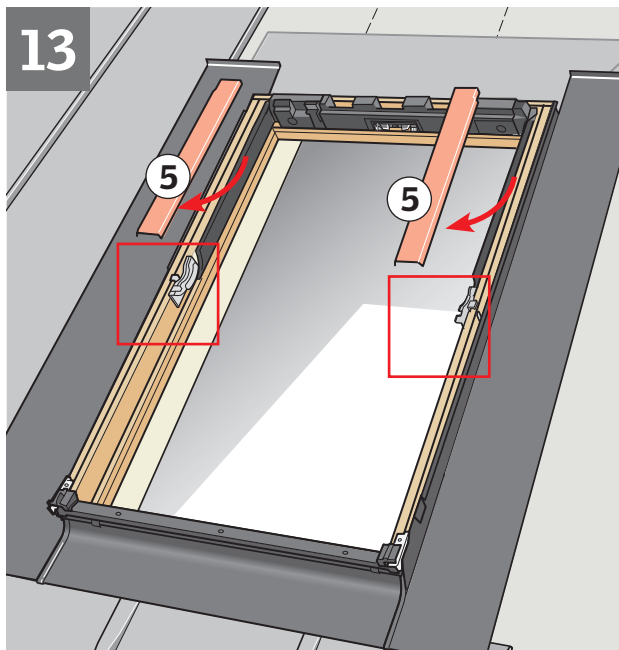

EDE

Page 14

Page 15

Page 15

Page 15

Page 13

AR: VELUX Argentina S.A. 348 4 639944	HU: VELUX Magyarország Kft. (06/1) 436-0601
AT: VELUX Österreich GmbH 02245/32 3 50	IE: VELUX Company Ltd. 01 848 8775
AU: VELUX Australia Pty. Ltd. 1300 859 856	IT: VELUX Italia s.p.a. 045/6173666
BA: VELUX Bosna i Hercegovina d.o.o. 033/626 493, 626 494	JP: VELUX-Japan Ltd. 0570-00-8145
BE: VELUX Belgium (010) 42.09.09	LT: VELUX Lietuva, UAB (85) 270 91 01
BG: VELUX Bulgaria EOOD 02/955 99 30	LV: VELUX Latvia SIA 67 27 77 33
BY: FE VELUX Roof Windows (017) 217 7385	NL: VELUX Nederland B.V. 030 - 6 629 629
CA: VELUX Canada Inc. 1 800 88-VELUX (888-3589)	NO: VELUX Norge AS 22 51 06 00
CH: VELUX Schweiz AG 0848 945 549	NZ: VELUX New Zealand Ltd. 0800 650 445
CL: VELUX Chile Limitada 2 953 6789	PL: VELUX Polska Sp. z o.o. (022) 33 77 000 / 33 77 070
CN: VELUX (CHINA) CO. LTD. 0316-607 27 27	PT: VELUX Portugal, Lda 21 880 00 60
CZ: VELUX Česká republika, s.r.o. 531 015 511	RO: VELUX România S.R.L. 0-8008-83589
DE: VELUX Deutschland GmbH 0800/3 27 27 27 Kostenlos aus dem deutschen Festnetz	RS: VELUX Srbija d.o.o. 011 20 57 500
DK: VELUX Danmark A/S 45 16 45 16	RU: ZAO VELUX (495) 737 75 20
EE: VELUX Eesti OÜ 621 7790	SE: VELUX Svenska AB 042/20 83 80
ES: VELUX Spain, S.A. 91 509 71 00	SI: VELUX Slovenija d.o.o. 01 724 68 68
FI: VELUX Suomi Oy 0207 290 800	SK: VELUX Slovensko, s.r.o. (02) 33 000 555
FR: VELUX France 0821 02 15 15 0,119€ TTC/min	TR: VELUX Çatı Pencereleri Ticaret Limited Şirketi 0 216 302 54 10
GB: VELUX Company Ltd. 01592 778 225	UA: VELUX Ukraina TOV (044) 2916070
HR: VELUX Hrvatska d.o.o. 01/5555 444	US: VELUX America Inc. 1-800-88-VELUX