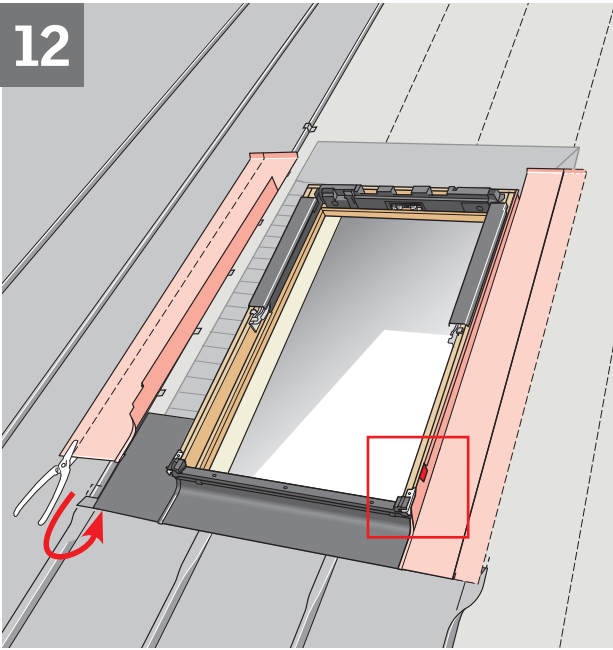

EDE

Page 14

Page 15

Page 15

Page 15

Page 13

AR: VELUX Argentina S.A. 348 4 639944	HU: VELUX Magyarország Kft. (06/1) 436-0601
AT: VELUX Österreich GmbH 02245/32 3 50	IE: VELUX Company Ltd. 01 848 8775
AU: VELUX Australia Pty. Ltd. 1300 859 856	IT: VELUX Italia s.p.a. 045/6173666
BA: VELUX Bosna i Hercegovina d.o.o. 033/626 493, 626 494	JP: VELUX-Japan Ltd. 0570-00-8145
BE: VELUX Belgium (010) 42.09.09	LT: VELUX Lietuva, UAB (85) 270 91 01
BG: VELUX Bulgaria EOOD 02/955 99 30	LV: VELUX Latvia SIA 67 27 77 33
BY: FE VELUX Roof Windows (017) 217 7385	NL: VELUX Nederland B.V. 030 - 6 629 629
CA: VELUX Canada Inc. 1 800 88-VELUX (888-3589)	NO: VELUX Norge AS 22 51 06 00
CH: VELUX Schweiz AG 0848 945 549	NZ: VELUX New Zealand Ltd. 0800 650 445
CL: VELUX Chile Limitada 2 953 6789	PL: VELUX Polska Sp. z o.o. (022) 33 77 000 / 33 77 070
CN: VELUX (CHINA) CO. LTD. 0316-607 27 27	PT: VELUX Portugal, Lda 21 880 00 60
CZ: VELUX Česká republika, s.r.o. 531 015 511	RO: VELUX România S.R.L. 0-8008-83589
DE: VELUX Deutschland GmbH 0800/3 27 27 27 Kostenlos aus dem deutschen Festnetz	RS: VELUX Srbija d.o.o. 011 20 57 500
DK: VELUX Danmark A/S 45 16 45 16	RU: ZAO VELUX (495) 737 75 20
EE: VELUX Eesti OÜ 621 7790	SE: VELUX Svenska AB 042/20 83 80
ES: VELUX Spain, S.A. 91 509 71 00	SI: VELUX Slovenija d.o.o. 01 724 68 68
FI: VELUX Suomi Oy 0207 290 800	SK: VELUX Slovensko, s.r.o. (02) 33 000 555
FR: VELUX France 0821 02 15 15 0,119€ TTC/min	TR: VELUX Çatı Pencereleri Ticaret Limited Şirketi 0 216 302 54 10
GB: VELUX Company Ltd. 01592 778 225	UA: VELUX Ukraina TOV (044) 2916070
HR: VELUX Hrvatska d.o.o. 01/5555 444	US: VELUX America Inc. 1-800-88-VELUX