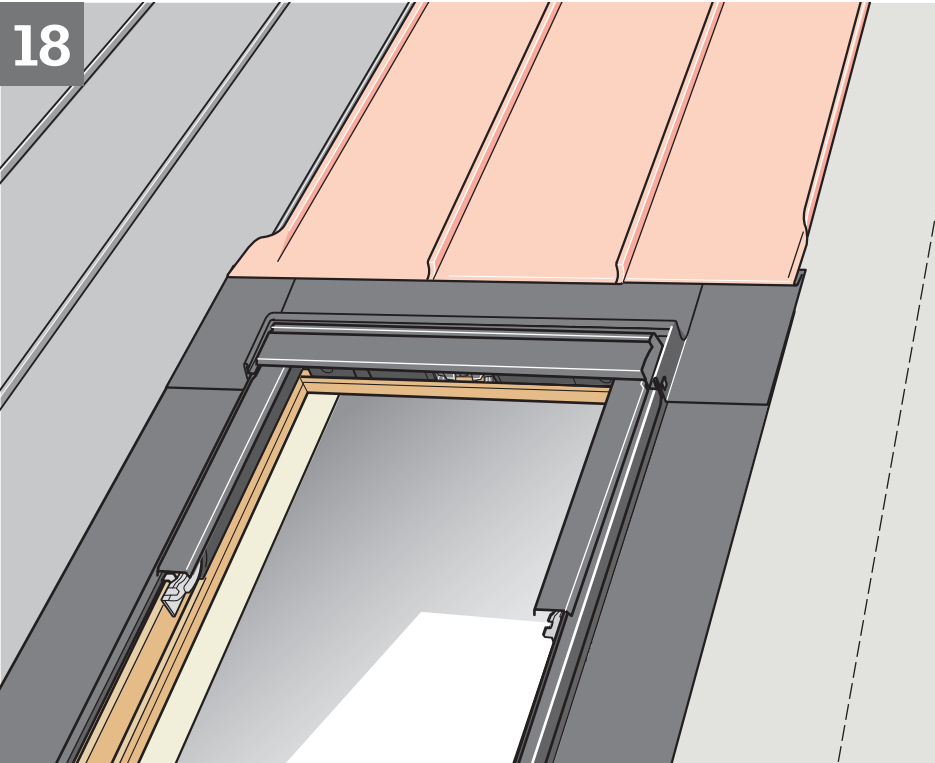

EDE

Page 14

Page 15

Page 15

Page 15

Page 13

AR: VELUX Argentina S.A. 348 4 639944	HU: VELUX Magyarország Kft. (06/1) 436-0601
AT: VELUX Österreich GmbH 02245/32 3 50	IE: VELUX Company Ltd. 01 848 8775
AU: VELUX Australia Pty. Ltd. 1300 859 856	IT: VELUX Italia s.p.a. 045/6173666
BA: VELUX Bosna i Hercegovina d.o.o. 033/626 493, 626 494	JP: VELUX-Japan Ltd. 0570-00-8145
BE: VELUX Belgium (010) 42.09.09	LT: VELUX Lietuva, UAB (85) 270 91 01
BG: VELUX Bulgaria EOOD 02/955 99 30	LV: VELUX Latvia SIA 67 27 77 33
BY: FE VELUX Roof Windows (017) 217 7385	NL: VELUX Nederland B.V. 030 - 6 629 629
CA: VELUX Canada Inc. 1 800 88-VELUX (888-3589)	NO: VELUX Norge AS 22 51 06 00
CH: VELUX Schweiz AG 0848 945 549	NZ: VELUX New Zealand Ltd. 0800 650 445
CL: VELUX Chile Limitada 2 953 6789	PL: VELUX Polska Sp. z o.o. (022) 33 77 000 / 33 77 070
CN: VELUX (CHINA) CO. LTD. 0316-607 27 27	PT: VELUX Portugal, Lda 21 880 00 60
CZ: VELUX Česká republika, s.r.o. 531 015 511	RO: VELUX România S.R.L. 0-8008-83589
DE: VELUX Deutschland GmbH 0800/3 27 27 27 Kostenlos aus dem deutschen Festnetz	RS: VELUX Srbija d.o.o. 011 20 57 500
DK: VELUX Danmark A/S 45 16 45 16	RU: ZAO VELUX (495) 737 75 20
EE: VELUX Eesti OÜ 621 7790	SE: VELUX Svenska AB 042/20 83 80
ES: VELUX Spain, S.A. 91 509 71 00	SI: VELUX Slovenija d.o.o. 01 724 68 68
FI: VELUX Suomi Oy 0207 290 800	SK: VELUX Slovensko, s.r.o. (02) 33 000 555
FR: VELUX France 0821 02 15 15 0,119€ TTC/min	TR: VELUX Çatı Pencereleri Ticaret Limited Şirketi 0 216 302 54 10
GB: VELUX Company Ltd. 01592 778 225	UA: VELUX Ukraina TOV (044) 2916070
HR: VELUX Hrvatska d.o.o. 01/5555 444	US: VELUX America Inc. 1-800-88-VELUX