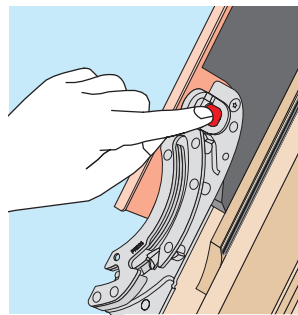

EDE

Page 14

Page 15

Page 15

Page 15

Page 13

AR: VELUX Argentina S.A. 348 4 639944	HU: VELUX Magyarország Kft. (06/1) 436-0601
AT: VELUX Österreich GmbH 02245/32 3 50	IE: VELUX Company Ltd. 01 848 8775
AU: VELUX Australia Pty. Ltd. 1300 859 856	IT: VELUX Italia s.p.a. 045/6173666
BA: VELUX Bosna i Hercegovina d.o.o. 033/626 493, 626 494	JP: VELUX-Japan Ltd. 0570-00-8145
BE: VELUX Belgium (010) 42.09.09	LT: VELUX Lietuva, UAB (85) 270 91 01
BG: VELUX Bulgaria EOOD 02/955 99 30	LV: VELUX Latvia SIA 67 27 77 33
BY: FE VELUX Roof Windows (017) 217 7385	NL: VELUX Nederland B.V. 030 - 6 629 629
CA: VELUX Canada Inc. 1 800 88-VELUX (888-3589)	NO: VELUX Norge AS 22 51 06 00
CH: VELUX Schweiz AG 0848 945 549	NZ: VELUX New Zealand Ltd. 0800 650 445
CL: VELUX Chile Limitada 2 953 6789	PL: VELUX Polska Sp. z o.o. (022) 33 77 000 / 33 77 070
CN: VELUX (CHINA) CO. LTD. 0316-607 27 27	PT: VELUX Portugal, Lda 21 880 00 60
CZ: VELUX Česká republika, s.r.o. 531 015 511	RO: VELUX România S.R.L. 0-8008-83589
DE: VELUX Deutschland GmbH 0800/3 27 27 27 Kostenlos aus dem deutschen Festnetz	RS: VELUX Srbija d.o.o. 011 20 57 500
DK: VELUX Danmark A/S 45 16 45 16	RU: ZAO VELUX (495) 737 75 20
EE: VELUX Eesti OÜ 621 7790	SE: VELUX Svenska AB 042/20 83 80
ES: VELUX Spain, S.A. 91 509 71 00	SI: VELUX Slovenija d.o.o. 01 724 68 68
FI: VELUX Suomi Oy 0207 290 800	SK: VELUX Slovensko, s.r.o. (02) 33 000 555
FR: VELUX France 0821 02 15 15 0,119€ TTC/min	TR: VELUX Çatı Pencereleri Ticaret Limited Şirketi 0 216 302 54 10
GB: VELUX Company Ltd. 01592 778 225	UA: VELUX Ukraina TOV (044) 2916070
HR: VELUX Hrvatska d.o.o. 01/5555 444	US: VELUX America Inc. 1-800-88-VELUX