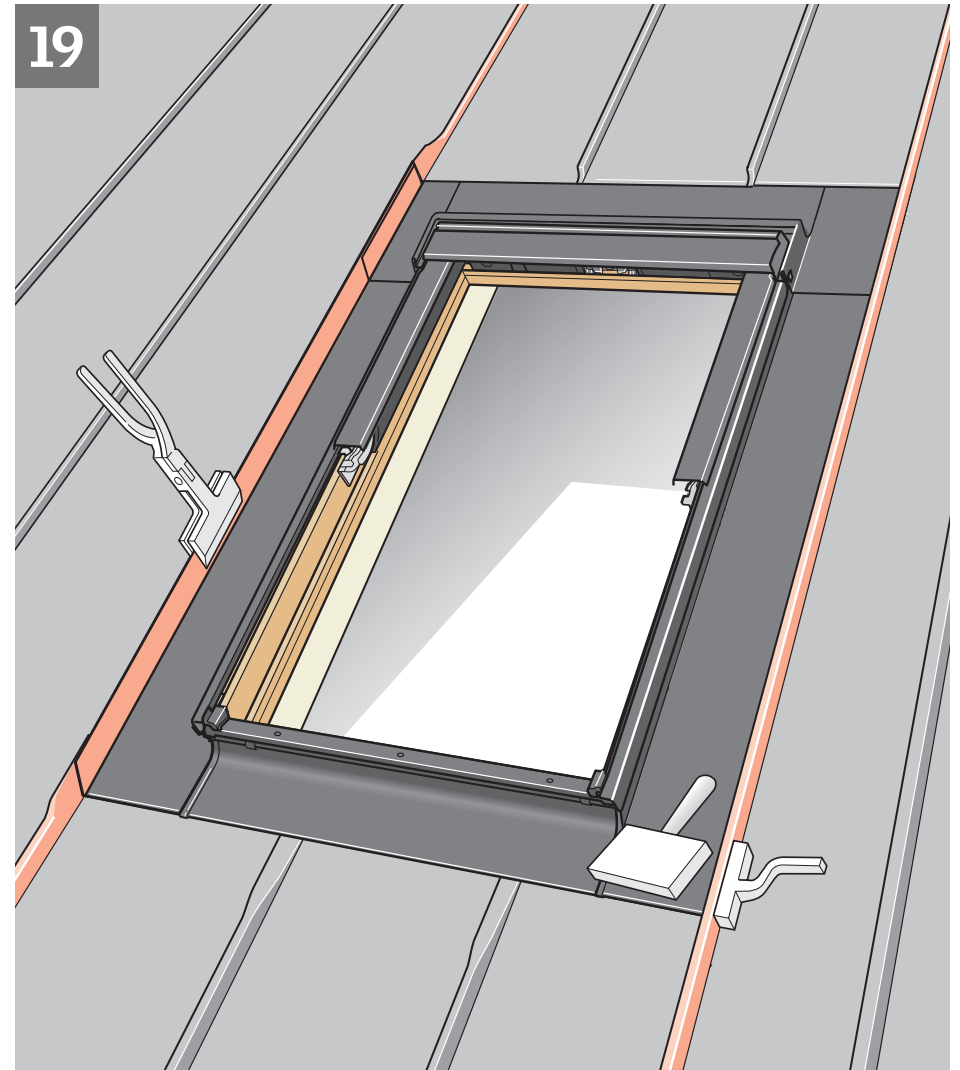

EDE

Page 14

Page 15

Page 15

Page 15

Page 13

AR: VELUX Argentina S.A. 348 4 639944	HU: VELUX Magyarország Kft. (06/1) 436-0601
AT: VELUX Österreich GmbH 02245/32 3 50	IE: VELUX Company Ltd. 01 848 8775
AU: VELUX Australia Pty. Ltd. 1300 859 856	IT: VELUX Italia s.p.a. 045/6173666
BA: VELUX Bosna i Hercegovina d.o.o. 033/626 493, 626 494	JP: VELUX-Japan Ltd. 0570-00-8145
BE: VELUX Belgium (010) 42.09.09	LT: VELUX Lietuva, UAB (85) 270 91 01
BG: VELUX Bulgaria EOOD 02/955 99 30	LV: VELUX Latvia SIA 67 27 77 33
BY: FE VELUX Roof Windows (017) 217 7385	NL: VELUX Nederland B.V. 030 - 6 629 629
CA: VELUX Canada Inc. 1 800 88-VELUX (888-3589)	NO: VELUX Norge AS 22 51 06 00
CH: VELUX Schweiz AG 0848 945 549	NZ: VELUX New Zealand Ltd. 0800 650 445
CL: VELUX Chile Limitada 2 953 6789	PL: VELUX Polska Sp. z o.o. (022) 33 77 000 / 33 77 070
CN: VELUX (CHINA) CO. LTD. 0316-607 27 27	PT: VELUX Portugal, Lda 21 880 00 60
CZ: VELUX Česká republika, s.r.o. 531 015 511	RO: VELUX România S.R.L. 0-8008-83589
DE: VELUX Deutschland GmbH 0800/3 27 27 27 Kostenlos aus dem deutschen Festnetz	RS: VELUX Srbija d.o.o. 011 20 57 500
DK: VELUX Danmark A/S 45 16 45 16	RU: ZAO VELUX (495) 737 75 20
EE: VELUX Eesti OÜ 621 7790	SE: VELUX Svenska AB 042/20 83 80
ES: VELUX Spain, S.A. 91 509 71 00	SI: VELUX Slovenija d.o.o. 01 724 68 68
FI: VELUX Suomi Oy 0207 290 800	SK: VELUX Slovensko, s.r.o. (02) 33 000 555
FR: VELUX France 0821 02 15 15 0,119€ TTC/min	TR: VELUX Çatı Pencereleri Ticaret Limited Şirketi 0 216 302 54 10
GB: VELUX Company Ltd. 01592 778 225	UA: VELUX Ukraina TOV (044) 2916070
HR: VELUX Hrvatska d.o.o. 01/5555 444	US: VELUX America Inc. 1-800-88-VELUX