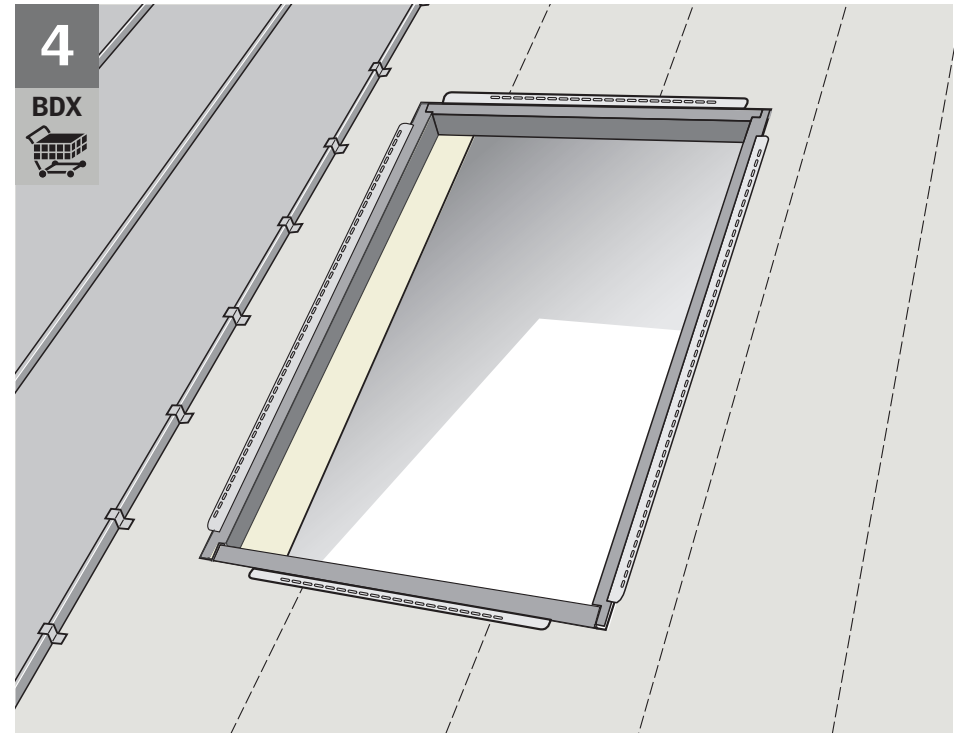

EDE

Page 14

Page 15

Page 15

Page 15

Page 13

AR: VELUX Argentina S.A. 348 4 639944	HU: VELUX Magyarország Kft. (06/1) 436-0601
AT: VELUX Österreich GmbH 02245/32 3 50	IE: VELUX Company Ltd. 01 848 8775
AU: VELUX Australia Pty. Ltd. 1300 859 856	IT: VELUX Italia s.p.a. 045/6173666
BA: VELUX Bosna i Hercegovina d.o.o. 033/626 493, 626 494	JP: VELUX-Japan Ltd. 0570-00-8145
BE: VELUX Belgium (010) 42.09.09	LT: VELUX Lietuva, UAB (85) 270 91 01
BG: VELUX Bulgaria EOOD 02/955 99 30	LV: VELUX Latvia SIA 67 27 77 33
BY: FE VELUX Roof Windows (017) 217 7385	NL: VELUX Nederland B.V. 030 - 6 629 629
CA: VELUX Canada Inc. 1 800 88-VELUX (888-3589)	NO: VELUX Norge AS 22 51 06 00
CH: VELUX Schweiz AG 0848 945 549	NZ: VELUX New Zealand Ltd. 0800 650 445
CL: VELUX Chile Limitada 2 953 6789	PL: VELUX Polska Sp. z o.o. (022) 33 77 000 / 33 77 070
CN: VELUX (CHINA) CO. LTD. 0316-607 27 27	PT: VELUX Portugal, Lda 21 880 00 60
CZ: VELUX Česká republika, s.r.o. 531 015 511	RO: VELUX România S.R.L. 0-8008-83589
DE: VELUX Deutschland GmbH 0800/3 27 27 27 Kostenlos aus dem deutschen Festnetz	RS: VELUX Srbija d.o.o. 011 20 57 500
DK: VELUX Danmark A/S 45 16 45 16	RU: ZAO VELUX (495) 737 75 20
EE: VELUX Eesti OÜ 621 7790	SE: VELUX Svenska AB 042/20 83 80
ES: VELUX Spain, S.A. 91 509 71 00	SI: VELUX Slovenija d.o.o. 01 724 68 68
FI: VELUX Suomi Oy 0207 290 800	SK: VELUX Slovensko, s.r.o. (02) 33 000 555
FR: VELUX France 0821 02 15 15 0,119€ TTC/min	TR: VELUX Çatı Pencereleri Ticaret Limited Şirketi 0 216 302 54 10
GB: VELUX Company Ltd. 01592 778 225	UA: VELUX Ukraina TOV (044) 2916070
HR: VELUX Hrvatska d.o.o. 01/5555 444	US: VELUX America Inc. 1-800-88-VELUX