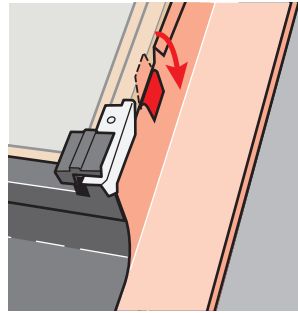

EDE

Page 14

Page 15

Page 15

Page 15

Page 13

AR: VELUX Argentina S.A. 348 4 639944	HU: VELUX Magyarország Kft. (06/1) 436-0601
AT: VELUX Österreich GmbH 02245/32 3 50	IE: VELUX Company Ltd. 01 848 8775
AU: VELUX Australia Pty. Ltd. 1300 859 856	IT: VELUX Italia s.p.a. 045/6173666
BA: VELUX Bosna i Hercegovina d.o.o. 033/626 493, 626 494	JP: VELUX-Japan Ltd. 0570-00-8145
BE: VELUX Belgium (010) 42.09.09	LT: VELUX Lietuva, UAB (85) 270 91 01
BG: VELUX Bulgaria EOOD 02/955 99 30	LV: VELUX Latvia SIA 67 27 77 33
BY: FE VELUX Roof Windows (017) 217 7385	NL: VELUX Nederland B.V. 030 - 6 629 629
CA: VELUX Canada Inc. 1 800 88-VELUX (888-3589)	NO: VELUX Norge AS 22 51 06 00
CH: VELUX Schweiz AG 0848 945 549	NZ: VELUX New Zealand Ltd. 0800 650 445
CL: VELUX Chile Limitada 2 953 6789	PL: VELUX Polska Sp. z o.o. (022) 33 77 000 / 33 77 070
CN: VELUX (CHINA) CO. LTD. 0316-607 27 27	PT: VELUX Portugal, Lda 21 880 00 60
CZ: VELUX Česká republika, s.r.o. 531 015 511	RO: VELUX România S.R.L. 0-8008-83589
DE: VELUX Deutschland GmbH 0800/3 27 27 27 Kostenlos aus dem deutschen Festnetz	RS: VELUX Srbija d.o.o. 011 20 57 500
DK: VELUX Danmark A/S 45 16 45 16	RU: ZAO VELUX (495) 737 75 20
EE: VELUX Eesti OÜ 621 7790	SE: VELUX Svenska AB 042/20 83 80
ES: VELUX Spain, S.A. 91 509 71 00	SI: VELUX Slovenija d.o.o. 01 724 68 68
FI: VELUX Suomi Oy 0207 290 800	SK: VELUX Slovensko, s.r.o. (02) 33 000 555
FR: VELUX France 0821 02 15 15 0,119€ TTC/min	TR: VELUX Çatı Pencereleri Ticaret Limited Şirketi 0 216 302 54 10
GB: VELUX Company Ltd. 01592 778 225	UA: VELUX Ukraina TOV (044) 2916070
HR: VELUX Hrvatska d.o.o. 01/5555 444	US: VELUX America Inc. 1-800-88-VELUX