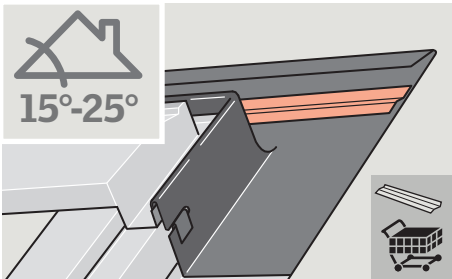

EDE

Page 14

Page 15

Page 15

Page 15

Page 13

AR: VELUX Argentina S.A. 348 4 639944	HU: VELUX Magyarország Kft. (06/1) 436-0601
AT: VELUX Österreich GmbH 02245/32 3 50	IE: VELUX Company Ltd. 01 848 8775
AU: VELUX Australia Pty. Ltd. 1300 859 856	IT: VELUX Italia s.p.a. 045/6173666
BA: VELUX Bosna i Hercegovina d.o.o. 033/626 493, 626 494	JP: VELUX-Japan Ltd. 0570-00-8145
BE: VELUX Belgium (010) 42.09.09	LT: VELUX Lietuva, UAB (85) 270 91 01
BG: VELUX Bulgaria EOOD 02/955 99 30	LV: VELUX Latvia SIA 67 27 77 33
BY: FE VELUX Roof Windows (017) 217 7385	NL: VELUX Nederland B.V. 030 - 6 629 629
CA: VELUX Canada Inc. 1 800 88-VELUX (888-3589)	NO: VELUX Norge AS 22 51 06 00
CH: VELUX Schweiz AG 0848 945 549	NZ: VELUX New Zealand Ltd. 0800 650 445
CL: VELUX Chile Limitada 2 953 6789	PL: VELUX Polska Sp. z o.o. (022) 33 77 000 / 33 77 070
CN: VELUX (CHINA) CO. LTD. 0316-607 27 27	PT: VELUX Portugal, Lda 21 880 00 60
CZ: VELUX Česká republika, s.r.o. 531 015 511	RO: VELUX România S.R.L. 0-8008-83589
DE: VELUX Deutschland GmbH 0800/3 27 27 27 Kostenlos aus dem deutschen Festnetz	RS: VELUX Srbija d.o.o. 011 20 57 500
DK: VELUX Danmark A/S 45 16 45 16	RU: ZAO VELUX (495) 737 75 20
EE: VELUX Eesti OÜ 621 7790	SE: VELUX Svenska AB 042/20 83 80
ES: VELUX Spain, S.A. 91 509 71 00	SI: VELUX Slovenija d.o.o. 01 724 68 68
FI: VELUX Suomi Oy 0207 290 800	SK: VELUX Slovensko, s.r.o. (02) 33 000 555
FR: VELUX France 0821 02 15 15 0,119€ TTC/min	TR: VELUX Çatı Pencereleri Ticaret Limited Şirketi 0 216 302 54 10
GB: VELUX Company Ltd. 01592 778 225	UA: VELUX Ukraina TOV (044) 2916070
HR: VELUX Hrvatska d.o.o. 01/5555 444	US: VELUX America Inc. 1-800-88-VELUX