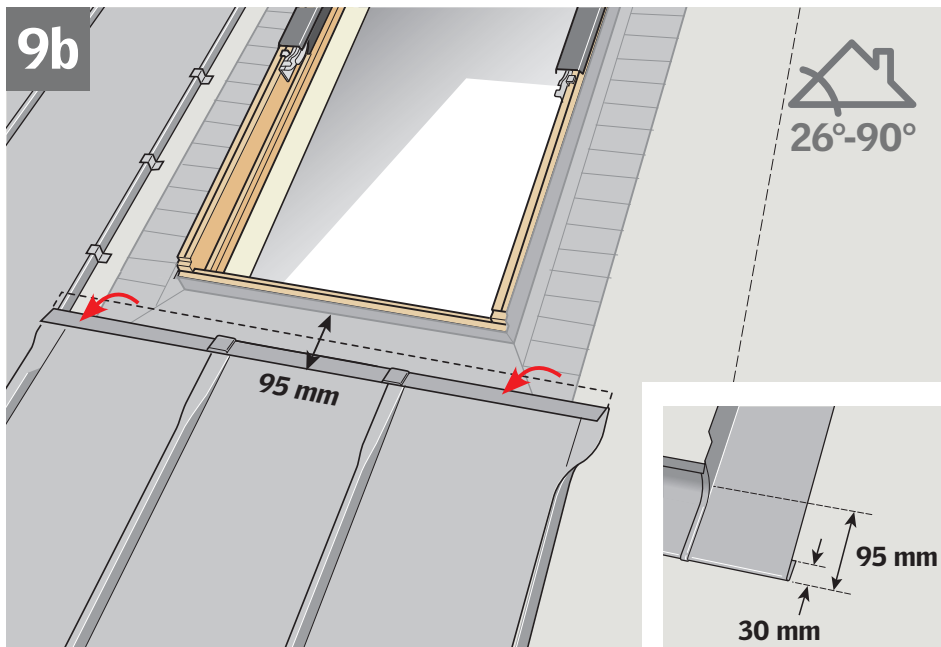

EDE

Page 14

Page 15

Page 15

Page 15

Page 13

AR: VELUX Argentina S.A. 348 4 639944	HU: VELUX Magyarország Kft. (06/1) 436-0601
AT: VELUX Österreich GmbH 02245/32 3 50	IE: VELUX Company Ltd. 01 848 8775
AU: VELUX Australia Pty. Ltd. 1300 859 856	IT: VELUX Italia s.p.a. 045/6173666
BA: VELUX Bosna i Hercegovina d.o.o. 033/626 493, 626 494	JP: VELUX-Japan Ltd. 0570-00-8145
BE: VELUX Belgium (010) 42.09.09	LT: VELUX Lietuva, UAB (85) 270 91 01
BG: VELUX Bulgaria EOOD 02/955 99 30	LV: VELUX Latvia SIA 67 27 77 33
BY: FE VELUX Roof Windows (017) 217 7385	NL: VELUX Nederland B.V. 030 - 6 629 629
CA: VELUX Canada Inc. 1 800 88-VELUX (888-3589)	NO: VELUX Norge AS 22 51 06 00
CH: VELUX Schweiz AG 0848 945 549	NZ: VELUX New Zealand Ltd. 0800 650 445
CL: VELUX Chile Limitada 2 953 6789	PL: VELUX Polska Sp. z o.o. (022) 33 77 000 / 33 77 070
CN: VELUX (CHINA) CO. LTD. 0316-607 27 27	PT: VELUX Portugal, Lda 21 880 00 60
CZ: VELUX Česká republika, s.r.o. 531 015 511	RO: VELUX România S.R.L. 0-8008-83589
DE: VELUX Deutschland GmbH 0800/3 27 27 27 Kostenlos aus dem deutschen Festnetz	RS: VELUX Srbija d.o.o. 011 20 57 500
DK: VELUX Danmark A/S 45 16 45 16	RU: ZAO VELUX (495) 737 75 20
EE: VELUX Eesti OÜ 621 7790	SE: VELUX Svenska AB 042/20 83 80
ES: VELUX Spain, S.A. 91 509 71 00	SI: VELUX Slovenija d.o.o. 01 724 68 68
FI: VELUX Suomi Oy 0207 290 800	SK: VELUX Slovensko, s.r.o. (02) 33 000 555
FR: VELUX France 0821 02 15 15 0,119€ TTC/min	TR: VELUX Çatı Pencereleri Ticaret Limited Şirketi 0 216 302 54 10
GB: VELUX Company Ltd. 01592 778 225	UA: VELUX Ukraina TOV (044) 2916070
HR: VELUX Hrvatska d.o.o. 01/5555 444	US: VELUX America Inc. 1-800-88-VELUX