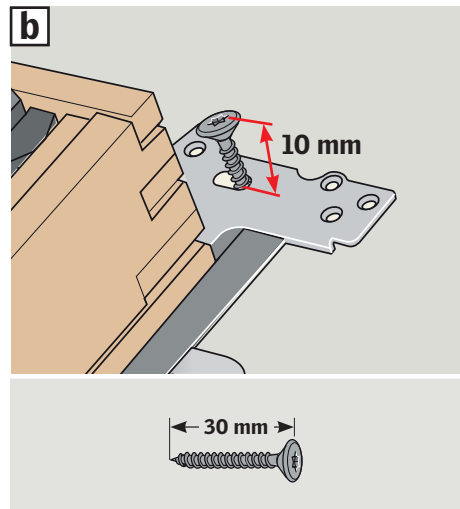

EDE

Page 14

Page 15

Page 15

Page 15

Page 13

AR: VELUX Argentina S.A. 348 4 639944	HU: VELUX Magyarország Kft. (06/1) 436-0601
AT: VELUX Österreich GmbH 02245/32 3 50	IE: VELUX Company Ltd. 01 848 8775
AU: VELUX Australia Pty. Ltd. 1300 859 856	IT: VELUX Italia s.p.a. 045/6173666
BA: VELUX Bosna i Hercegovina d.o.o. 033/626 493, 626 494	JP: VELUX-Japan Ltd. 0570-00-8145
BE: VELUX Belgium (010) 42.09.09	LT: VELUX Lietuva, UAB (85) 270 91 01
BG: VELUX Bulgaria EOOD 02/955 99 30	LV: VELUX Latvia SIA 67 27 77 33
BY: FE VELUX Roof Windows (017) 217 7385	NL: VELUX Nederland B.V. 030 - 6 629 629
CA: VELUX Canada Inc. 1 800 88-VELUX (888-3589)	NO: VELUX Norge AS 22 51 06 00
CH: VELUX Schweiz AG 0848 945 549	NZ: VELUX New Zealand Ltd. 0800 650 445
CL: VELUX Chile Limitada 2 953 6789	PL: VELUX Polska Sp. z o.o. (022) 33 77 000 / 33 77 070
CN: VELUX (CHINA) CO. LTD. 0316-607 27 27	PT: VELUX Portugal, Lda 21 880 00 60
CZ: VELUX Česká republika, s.r.o. 531 015 511	RO: VELUX România S.R.L. 0-8008-83589
DE: VELUX Deutschland GmbH 0800/3 27 27 27 Kostenlos aus dem deutschen Festnetz	RS: VELUX Srbija d.o.o. 011 20 57 500
DK: VELUX Danmark A/S 45 16 45 16	RU: ZAO VELUX (495) 737 75 20
EE: VELUX Eesti OÜ 621 7790	SE: VELUX Svenska AB 042/20 83 80
ES: VELUX Spain, S.A. 91 509 71 00	SI: VELUX Slovenija d.o.o. 01 724 68 68
FI: VELUX Suomi Oy 0207 290 800	SK: VELUX Slovensko, s.r.o. (02) 33 000 555
FR: VELUX France 0821 02 15 15 0,119€ TTC/min	TR: VELUX Çatı Pencereleri Ticaret Limited Şirketi 0 216 302 54 10
GB: VELUX Company Ltd. 01592 778 225	UA: VELUX Ukraina TOV (044) 2916070
HR: VELUX Hrvatska d.o.o. 01/5555 444	US: VELUX America Inc. 1-800-88-VELUX