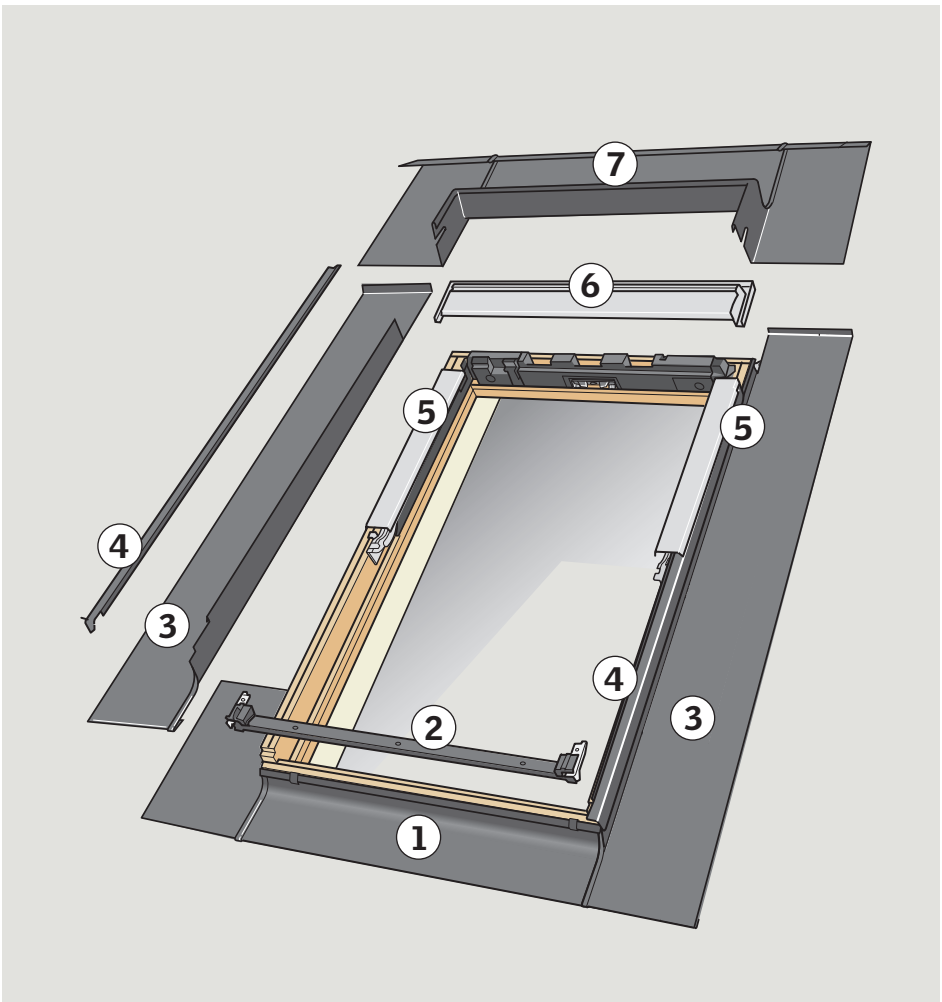

EDE

Page 14

Page 15

Page 15

Page 15

Page 13

AR: VELUX Argentina S.A. 348 4 639944	HU: VELUX Magyarország Kft. (06/1) 436-0601
AT: VELUX Österreich GmbH 02245/32 3 50	IE: VELUX Company Ltd. 01 848 8775
AU: VELUX Australia Pty. Ltd. 1300 859 856	IT: VELUX Italia s.p.a. 045/6173666
BA: VELUX Bosna i Hercegovina d.o.o. 033/626 493, 626 494	JP: VELUX-Japan Ltd. 0570-00-8145
BE: VELUX Belgium (010) 42.09.09	LT: VELUX Lietuva, UAB (85) 270 91 01
BG: VELUX Bulgaria EOOD 02/955 99 30	LV: VELUX Latvia SIA 67 27 77 33
BY: FE VELUX Roof Windows (017) 217 7385	NL: VELUX Nederland B.V. 030 - 6 629 629
CA: VELUX Canada Inc. 1 800 88-VELUX (888-3589)	NO: VELUX Norge AS 22 51 06 00
CH: VELUX Schweiz AG 0848 945 549	NZ: VELUX New Zealand Ltd. 0800 650 445
CL: VELUX Chile Limitada 2 953 6789	PL: VELUX Polska Sp. z o.o. (022) 33 77 000 / 33 77 070
CN: VELUX (CHINA) CO. LTD. 0316-607 27 27	PT: VELUX Portugal, Lda 21 880 00 60
CZ: VELUX Česká republika, s.r.o. 531 015 511	RO: VELUX România S.R.L. 0-8008-83589
DE: VELUX Deutschland GmbH 0800/3 27 27 27 Kostenlos aus dem deutschen Festnetz	RS: VELUX Srbija d.o.o. 011 20 57 500
DK: VELUX Danmark A/S 45 16 45 16	RU: ZAO VELUX (495) 737 75 20
EE: VELUX Eesti OÜ 621 7790	SE: VELUX Svenska AB 042/20 83 80
ES: VELUX Spain, S.A. 91 509 71 00	SI: VELUX Slovenija d.o.o. 01 724 68 68
FI: VELUX Suomi Oy 0207 290 800	SK: VELUX Slovensko, s.r.o. (02) 33 000 555
FR: VELUX France 0821 02 15 15 0,119€ TTC/min	TR: VELUX Çatı Pencereleri Ticaret Limited Şirketi 0 216 302 54 10
GB: VELUX Company Ltd. 01592 778 225	UA: VELUX Ukraina TOV (044) 2916070
HR: VELUX Hrvatska d.o.o. 01/5555 444	US: VELUX America Inc. 1-800-88-VELUX