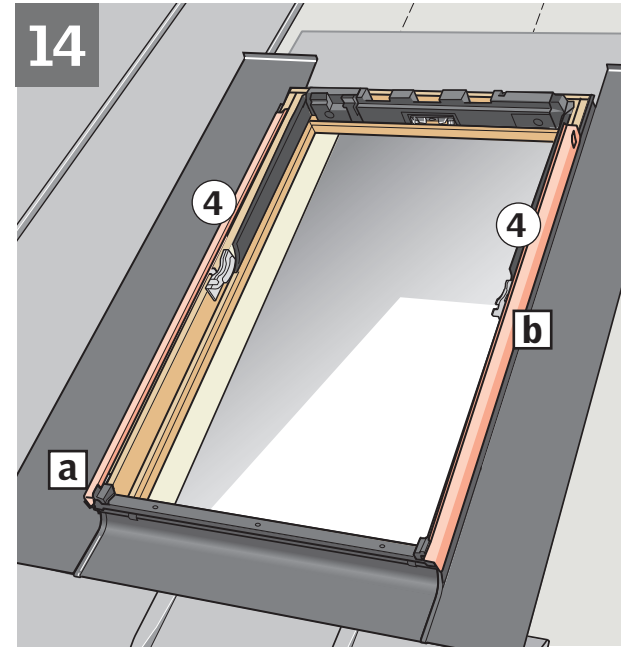

EDE

Page 14

Page 15

Page 15

Page 15

Page 13

AR: VELUX Argentina S.A. 348 4 639944	HU: VELUX Magyarország Kft. (06/1) 436-0601
AT: VELUX Österreich GmbH 02245/32 3 50	IE: VELUX Company Ltd. 01 848 8775
AU: VELUX Australia Pty. Ltd. 1300 859 856	IT: VELUX Italia s.p.a. 045/6173666
BA: VELUX Bosna i Hercegovina d.o.o. 033/626 493, 626 494	JP: VELUX-Japan Ltd. 0570-00-8145
BE: VELUX Belgium (010) 42.09.09	LT: VELUX Lietuva, UAB (85) 270 91 01
BG: VELUX Bulgaria EOOD 02/955 99 30	LV: VELUX Latvia SIA 67 27 77 33
BY: FE VELUX Roof Windows (017) 217 7385	NL: VELUX Nederland B.V. 030 - 6 629 629
CA: VELUX Canada Inc. 1 800 88-VELUX (888-3589)	NO: VELUX Norge AS 22 51 06 00
CH: VELUX Schweiz AG 0848 945 549	NZ: VELUX New Zealand Ltd. 0800 650 445
CL: VELUX Chile Limitada 2 953 6789	PL: VELUX Polska Sp. z o.o. (022) 33 77 000 / 33 77 070
CN: VELUX (CHINA) CO. LTD. 0316-607 27 27	PT: VELUX Portugal, Lda 21 880 00 60
CZ: VELUX Česká republika, s.r.o. 531 015 511	RO: VELUX România S.R.L. 0-8008-83589
DE: VELUX Deutschland GmbH 0800/3 27 27 27 Kostenlos aus dem deutschen Festnetz	RS: VELUX Srbija d.o.o. 011 20 57 500
DK: VELUX Danmark A/S 45 16 45 16	RU: ZAO VELUX (495) 737 75 20
EE: VELUX Eesti OÜ 621 7790	SE: VELUX Svenska AB 042/20 83 80
ES: VELUX Spain, S.A. 91 509 71 00	SI: VELUX Slovenija d.o.o. 01 724 68 68
FI: VELUX Suomi Oy 0207 290 800	SK: VELUX Slovensko, s.r.o. (02) 33 000 555
FR: VELUX France 0821 02 15 15 0,119€ TTC/min	TR: VELUX Çatı Pencereleri Ticaret Limited Şirketi 0 216 302 54 10
GB: VELUX Company Ltd. 01592 778 225	UA: VELUX Ukraina TOV (044) 2916070
HR: VELUX Hrvatska d.o.o. 01/5555 444	US: VELUX America Inc. 1-800-88-VELUX