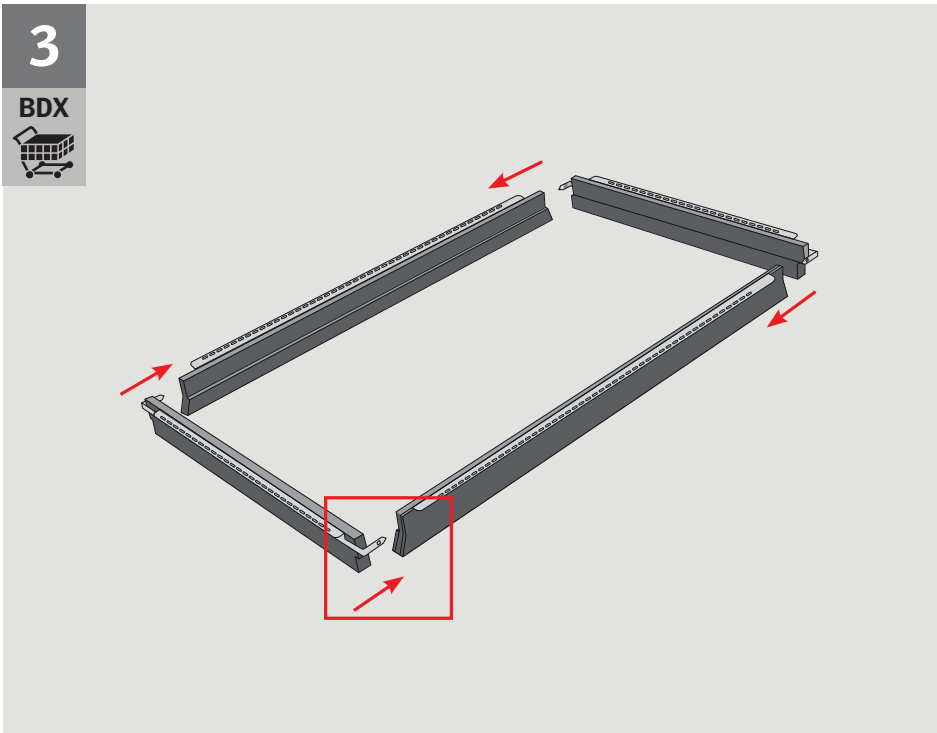

EDE

Page 14

Page 15

Page 15

Page 15

Page 13

AR: VELUX Argentina S.A. 348 4 639944	HU: VELUX Magyarország Kft. (06/1) 436-0601
AT: VELUX Österreich GmbH 02245/32 3 50	IE: VELUX Company Ltd. 01 848 8775
AU: VELUX Australia Pty. Ltd. 1300 859 856	IT: VELUX Italia s.p.a. 045/6173666
BA: VELUX Bosna i Hercegovina d.o.o. 033/626 493, 626 494	JP: VELUX-Japan Ltd. 0570-00-8145
BE: VELUX Belgium (010) 42.09.09	LT: VELUX Lietuva, UAB (85) 270 91 01
BG: VELUX Bulgaria EOOD 02/955 99 30	LV: VELUX Latvia SIA 67 27 77 33
BY: FE VELUX Roof Windows (017) 217 7385	NL: VELUX Nederland B.V. 030 - 6 629 629
CA: VELUX Canada Inc. 1 800 88-VELUX (888-3589)	NO: VELUX Norge AS 22 51 06 00
CH: VELUX Schweiz AG 0848 945 549	NZ: VELUX New Zealand Ltd. 0800 650 445
CL: VELUX Chile Limitada 2 953 6789	PL: VELUX Polska Sp. z o.o. (022) 33 77 000 / 33 77 070
CN: VELUX (CHINA) CO. LTD. 0316-607 27 27	PT: VELUX Portugal, Lda 21 880 00 60
CZ: VELUX Česká republika, s.r.o. 531 015 511	RO: VELUX România S.R.L. 0-8008-83589
DE: VELUX Deutschland GmbH 0800/3 27 27 27 Kostenlos aus dem deutschen Festnetz	RS: VELUX Srbija d.o.o. 011 20 57 500
DK: VELUX Danmark A/S 45 16 45 16	RU: ZAO VELUX (495) 737 75 20
EE: VELUX Eesti OÜ 621 7790	SE: VELUX Svenska AB 042/20 83 80
ES: VELUX Spain, S.A. 91 509 71 00	SI: VELUX Slovenija d.o.o. 01 724 68 68
FI: VELUX Suomi Oy 0207 290 800	SK: VELUX Slovensko, s.r.o. (02) 33 000 555
FR: VELUX France 0821 02 15 15 0,119€ TTC/min	TR: VELUX Çatı Pencereleri Ticaret Limited Şirketi 0 216 302 54 10
GB: VELUX Company Ltd. 01592 778 225	UA: VELUX Ukraina TOV (044) 2916070
HR: VELUX Hrvatska d.o.o. 01/5555 444	US: VELUX America Inc. 1-800-88-VELUX