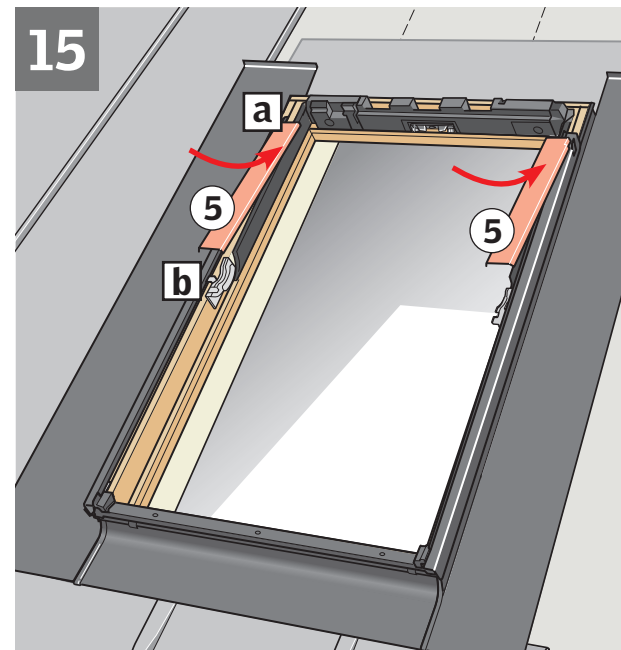

EDE

Page 14

Page 15

Page 15

Page 15

Page 13

AR: VELUX Argentina S.A. 348 4 639944	HU: VELUX Magyarország Kft. (06/1) 436-0601
AT: VELUX Österreich GmbH 02245/32 3 50	IE: VELUX Company Ltd. 01 848 8775
AU: VELUX Australia Pty. Ltd. 1300 859 856	IT: VELUX Italia s.p.a. 045/6173666
BA: VELUX Bosna i Hercegovina d.o.o. 033/626 493, 626 494	JP: VELUX-Japan Ltd. 0570-00-8145
BE: VELUX Belgium (010) 42.09.09	LT: VELUX Lietuva, UAB (85) 270 91 01
BG: VELUX Bulgaria EOOD 02/955 99 30	LV: VELUX Latvia SIA 67 27 77 33
BY: FE VELUX Roof Windows (017) 217 7385	NL: VELUX Nederland B.V. 030 - 6 629 629
CA: VELUX Canada Inc. 1 800 88-VELUX (888-3589)	NO: VELUX Norge AS 22 51 06 00
CH: VELUX Schweiz AG 0848 945 549	NZ: VELUX New Zealand Ltd. 0800 650 445
CL: VELUX Chile Limitada 2 953 6789	PL: VELUX Polska Sp. z o.o. (022) 33 77 000 / 33 77 070
CN: VELUX (CHINA) CO. LTD. 0316-607 27 27	PT: VELUX Portugal, Lda 21 880 00 60
CZ: VELUX Česká republika, s.r.o. 531 015 511	RO: VELUX România S.R.L. 0-8008-83589
DE: VELUX Deutschland GmbH 0800/3 27 27 27 Kostenlos aus dem deutschen Festnetz	RS: VELUX Srbija d.o.o. 011 20 57 500
DK: VELUX Danmark A/S 45 16 45 16	RU: ZAO VELUX (495) 737 75 20
EE: VELUX Eesti OÜ 621 7790	SE: VELUX Svenska AB 042/20 83 80
ES: VELUX Spain, S.A. 91 509 71 00	SI: VELUX Slovenija d.o.o. 01 724 68 68
FI: VELUX Suomi Oy 0207 290 800	SK: VELUX Slovensko, s.r.o. (02) 33 000 555
FR: VELUX France 0821 02 15 15 0,119€ TTC/min	TR: VELUX Çatı Pencereleri Ticaret Limited Şirketi 0 216 302 54 10
GB: VELUX Company Ltd. 01592 778 225	UA: VELUX Ukraina TOV (044) 2916070
HR: VELUX Hrvatska d.o.o. 01/5555 444	US: VELUX America Inc. 1-800-88-VELUX