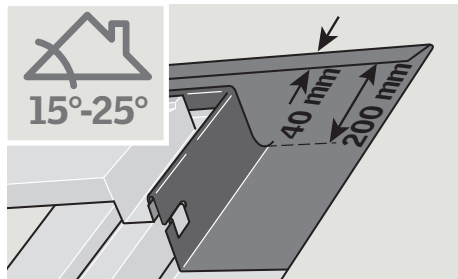

EDE

Page 14

Page 15

Page 15

Page 15

Page 13

AR: VELUX Argentina S.A. 348 4 639944	HU: VELUX Magyarország Kft. (06/1) 436-0601
AT: VELUX Österreich GmbH 02245/32 3 50	IE: VELUX Company Ltd. 01 848 8775
AU: VELUX Australia Pty. Ltd. 1300 859 856	IT: VELUX Italia s.p.a. 045/6173666
BA: VELUX Bosna i Hercegovina d.o.o. 033/626 493, 626 494	JP: VELUX-Japan Ltd. 0570-00-8145
BE: VELUX Belgium (010) 42.09.09	LT: VELUX Lietuva, UAB (85) 270 91 01
BG: VELUX Bulgaria EOOD 02/955 99 30	LV: VELUX Latvia SIA 67 27 77 33
BY: FE VELUX Roof Windows (017) 217 7385	NL: VELUX Nederland B.V. 030 - 6 629 629
CA: VELUX Canada Inc. 1 800 88-VELUX (888-3589)	NO: VELUX Norge AS 22 51 06 00
CH: VELUX Schweiz AG 0848 945 549	NZ: VELUX New Zealand Ltd. 0800 650 445
CL: VELUX Chile Limitada 2 953 6789	PL: VELUX Polska Sp. z o.o. (022) 33 77 000 / 33 77 070
CN: VELUX (CHINA) CO. LTD. 0316-607 27 27	PT: VELUX Portugal, Lda 21 880 00 60
CZ: VELUX Česká republika, s.r.o. 531 015 511	RO: VELUX România S.R.L. 0-8008-83589
DE: VELUX Deutschland GmbH 0800/3 27 27 27 Kostenlos aus dem deutschen Festnetz	RS: VELUX Srbija d.o.o. 011 20 57 500
DK: VELUX Danmark A/S 45 16 45 16	RU: ZAO VELUX (495) 737 75 20
EE: VELUX Eesti OÜ 621 7790	SE: VELUX Svenska AB 042/20 83 80
ES: VELUX Spain, S.A. 91 509 71 00	SI: VELUX Slovenija d.o.o. 01 724 68 68
FI: VELUX Suomi Oy 0207 290 800	SK: VELUX Slovensko, s.r.o. (02) 33 000 555
FR: VELUX France 0821 02 15 15 0,119€ TTC/min	TR: VELUX Çatı Pencereleri Ticaret Limited Şirketi 0 216 302 54 10
GB: VELUX Company Ltd. 01592 778 225	UA: VELUX Ukraina TOV (044) 2916070
HR: VELUX Hrvatska d.o.o. 01/5555 444	US: VELUX America Inc. 1-800-88-VELUX