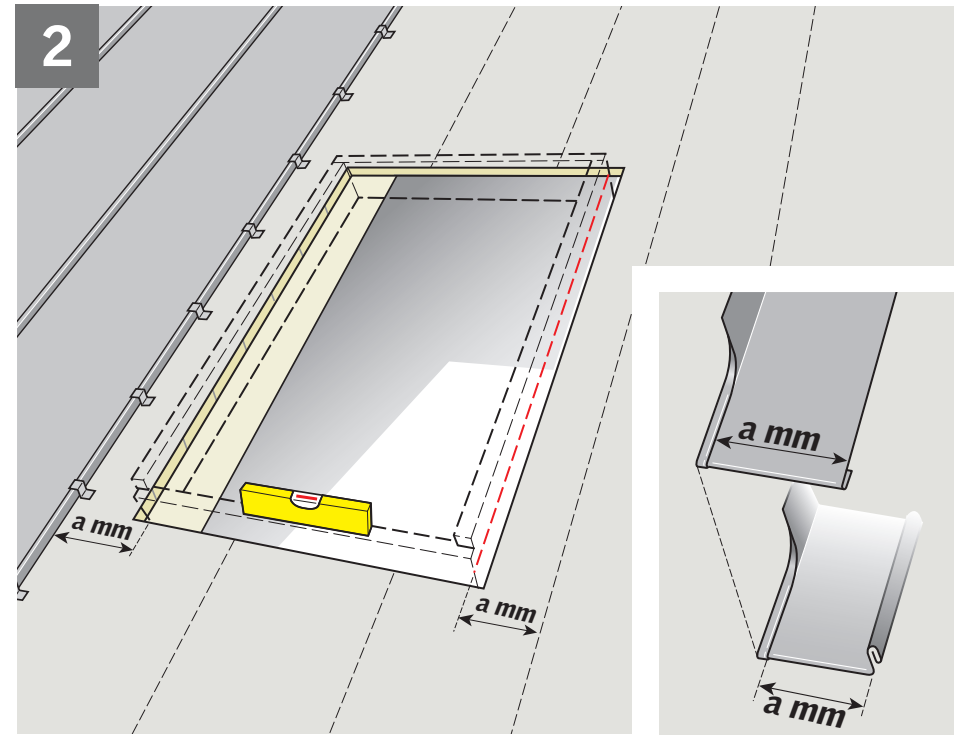

EDE

Page 14

Page 15

Page 15

Page 15

Page 13

AR: VELUX Argentina S.A. 348 4 639944	HU: VELUX Magyarország Kft. (06/1) 436-0601
AT: VELUX Österreich GmbH 02245/32 3 50	IE: VELUX Company Ltd. 01 848 8775
AU: VELUX Australia Pty. Ltd. 1300 859 856	IT: VELUX Italia s.p.a. 045/6173666
BA: VELUX Bosna i Hercegovina d.o.o. 033/626 493, 626 494	JP: VELUX-Japan Ltd. 0570-00-8145
BE: VELUX Belgium (010) 42.09.09	LT: VELUX Lietuva, UAB (85) 270 91 01
BG: VELUX Bulgaria EOOD 02/955 99 30	LV: VELUX Latvia SIA 67 27 77 33
BY: FE VELUX Roof Windows (017) 217 7385	NL: VELUX Nederland B.V. 030 - 6 629 629
CA: VELUX Canada Inc. 1 800 88-VELUX (888-3589)	NO: VELUX Norge AS 22 51 06 00
CH: VELUX Schweiz AG 0848 945 549	NZ: VELUX New Zealand Ltd. 0800 650 445
CL: VELUX Chile Limitada 2 953 6789	PL: VELUX Polska Sp. z o.o. (022) 33 77 000 / 33 77 070
CN: VELUX (CHINA) CO. LTD. 0316-607 27 27	PT: VELUX Portugal, Lda 21 880 00 60
CZ: VELUX Česká republika, s.r.o. 531 015 511	RO: VELUX România S.R.L. 0-8008-83589
DE: VELUX Deutschland GmbH 0800/3 27 27 27 Kostenlos aus dem deutschen Festnetz	RS: VELUX Srbija d.o.o. 011 20 57 500
DK: VELUX Danmark A/S 45 16 45 16	RU: ZAO VELUX (495) 737 75 20
EE: VELUX Eesti OÜ 621 7790	SE: VELUX Svenska AB 042/20 83 80
ES: VELUX Spain, S.A. 91 509 71 00	SI: VELUX Slovenija d.o.o. 01 724 68 68
FI: VELUX Suomi Oy 0207 290 800	SK: VELUX Slovensko, s.r.o. (02) 33 000 555
FR: VELUX France 0821 02 15 15 0,119€ TTC/min	TR: VELUX Çatı Pencereleri Ticaret Limited Şirketi 0 216 302 54 10
GB: VELUX Company Ltd. 01592 778 225	UA: VELUX Ukraina TOV (044) 2916070
HR: VELUX Hrvatska d.o.o. 01/5555 444	US: VELUX America Inc. 1-800-88-VELUX