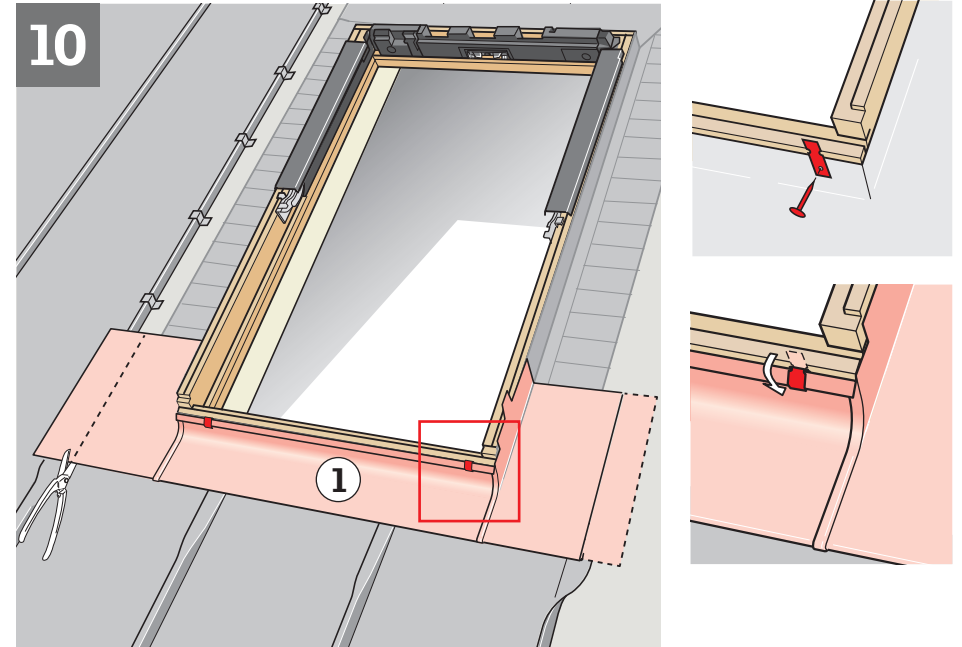

EDE

Page 14

Page 15

Page 15

Page 15

Page 13

AR: VELUX Argentina S.A. 348 4 639944	HU: VELUX Magyarország Kft. (06/1) 436-0601
AT: VELUX Österreich GmbH 02245/32 3 50	IE: VELUX Company Ltd. 01 848 8775
AU: VELUX Australia Pty. Ltd. 1300 859 856	IT: VELUX Italia s.p.a. 045/6173666
BA: VELUX Bosna i Hercegovina d.o.o. 033/626 493, 626 494	JP: VELUX-Japan Ltd. 0570-00-8145
BE: VELUX Belgium (010) 42.09.09	LT: VELUX Lietuva, UAB (85) 270 91 01
BG: VELUX Bulgaria EOOD 02/955 99 30	LV: VELUX Latvia SIA 67 27 77 33
BY: FE VELUX Roof Windows (017) 217 7385	NL: VELUX Nederland B.V. 030 - 6 629 629
CA: VELUX Canada Inc. 1 800 88-VELUX (888-3589)	NO: VELUX Norge AS 22 51 06 00
CH: VELUX Schweiz AG 0848 945 549	NZ: VELUX New Zealand Ltd. 0800 650 445
CL: VELUX Chile Limitada 2 953 6789	PL: VELUX Polska Sp. z o.o. (022) 33 77 000 / 33 77 070
CN: VELUX (CHINA) CO. LTD. 0316-607 27 27	PT: VELUX Portugal, Lda 21 880 00 60
CZ: VELUX Česká republika, s.r.o. 531 015 511	RO: VELUX România S.R.L. 0-8008-83589
DE: VELUX Deutschland GmbH 0800/3 27 27 27 Kostenlos aus dem deutschen Festnetz	RS: VELUX Srbija d.o.o. 011 20 57 500
DK: VELUX Danmark A/S 45 16 45 16	RU: ZAO VELUX (495) 737 75 20
EE: VELUX Eesti OÜ 621 7790	SE: VELUX Svenska AB 042/20 83 80
ES: VELUX Spain, S.A. 91 509 71 00	SI: VELUX Slovenija d.o.o. 01 724 68 68
FI: VELUX Suomi Oy 0207 290 800	SK: VELUX Slovensko, s.r.o. (02) 33 000 555
FR: VELUX France 0821 02 15 15 0,119€ TTC/min	TR: VELUX Çatı Pencereleri Ticaret Limited Şirketi 0 216 302 54 10
GB: VELUX Company Ltd. 01592 778 225	UA: VELUX Ukraina TOV (044) 2916070
HR: VELUX Hrvatska d.o.o. 01/5555 444	US: VELUX America Inc. 1-800-88-VELUX