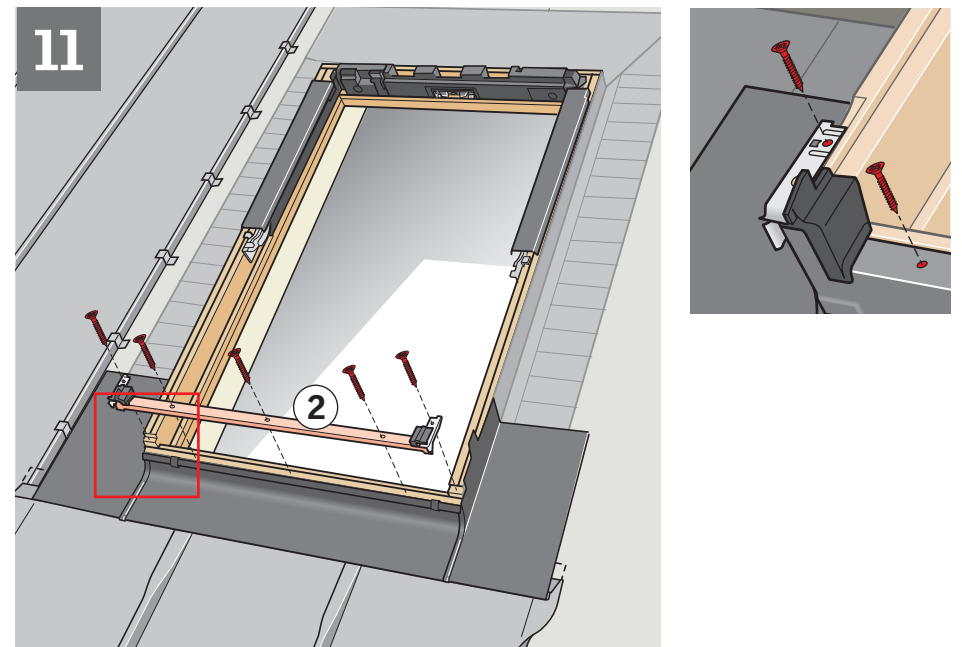

EDE

Page 14

Page 15

Page 15

Page 15

Page 13

AR: VELUX Argentina S.A. 348 4 639944	HU: VELUX Magyarország Kft. (06/1) 436-0601
AT: VELUX Österreich GmbH 02245/32 3 50	IE: VELUX Company Ltd. 01 848 8775
AU: VELUX Australia Pty. Ltd. 1300 859 856	IT: VELUX Italia s.p.a. 045/6173666
BA: VELUX Bosna i Hercegovina d.o.o. 033/626 493, 626 494	JP: VELUX-Japan Ltd. 0570-00-8145
BE: VELUX Belgium (010) 42.09.09	LT: VELUX Lietuva, UAB (85) 270 91 01
BG: VELUX Bulgaria EOOD 02/955 99 30	LV: VELUX Latvia SIA 67 27 77 33
BY: FE VELUX Roof Windows (017) 217 7385	NL: VELUX Nederland B.V. 030 - 6 629 629
CA: VELUX Canada Inc. 1 800 88-VELUX (888-3589)	NO: VELUX Norge AS 22 51 06 00
CH: VELUX Schweiz AG 0848 945 549	NZ: VELUX New Zealand Ltd. 0800 650 445
CL: VELUX Chile Limitada 2 953 6789	PL: VELUX Polska Sp. z o.o. (022) 33 77 000 / 33 77 070
CN: VELUX (CHINA) CO. LTD. 0316-607 27 27	PT: VELUX Portugal, Lda 21 880 00 60
CZ: VELUX Česká republika, s.r.o. 531 015 511	RO: VELUX România S.R.L. 0-8008-83589
DE: VELUX Deutschland GmbH 0800/3 27 27 27 Kostenlos aus dem deutschen Festnetz	RS: VELUX Srbija d.o.o. 011 20 57 500
DK: VELUX Danmark A/S 45 16 45 16	RU: ZAO VELUX (495) 737 75 20
EE: VELUX Eesti OÜ 621 7790	SE: VELUX Svenska AB 042/20 83 80
ES: VELUX Spain, S.A. 91 509 71 00	SI: VELUX Slovenija d.o.o. 01 724 68 68
FI: VELUX Suomi Oy 0207 290 800	SK: VELUX Slovensko, s.r.o. (02) 33 000 555
FR: VELUX France 0821 02 15 15 0,119€ TTC/min	TR: VELUX Çatı Pencereleri Ticaret Limited Şirketi 0 216 302 54 10
GB: VELUX Company Ltd. 01592 778 225	UA: VELUX Ukraina TOV (044) 2916070
HR: VELUX Hrvatska d.o.o. 01/5555 444	US: VELUX America Inc. 1-800-88-VELUX