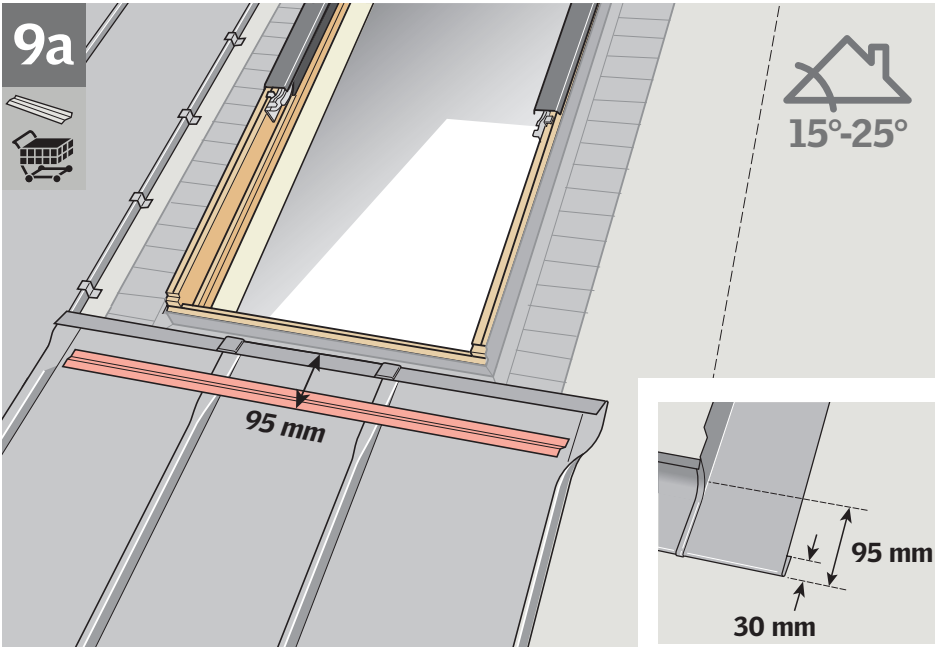

EDE

Page 14

Page 15

Page 15

Page 15

Page 13

AR: VELUX Argentina S.A. 348 4 639944	HU: VELUX Magyarország Kft. (06/1) 436-0601
AT: VELUX Österreich GmbH 02245/32 3 50	IE: VELUX Company Ltd. 01 848 8775
AU: VELUX Australia Pty. Ltd. 1300 859 856	IT: VELUX Italia s.p.a. 045/6173666
BA: VELUX Bosna i Hercegovina d.o.o. 033/626 493, 626 494	JP: VELUX-Japan Ltd. 0570-00-8145
BE: VELUX Belgium (010) 42.09.09	LT: VELUX Lietuva, UAB (85) 270 91 01
BG: VELUX Bulgaria EOOD 02/955 99 30	LV: VELUX Latvia SIA 67 27 77 33
BY: FE VELUX Roof Windows (017) 217 7385	NL: VELUX Nederland B.V. 030 - 6 629 629
CA: VELUX Canada Inc. 1 800 88-VELUX (888-3589)	NO: VELUX Norge AS 22 51 06 00
CH: VELUX Schweiz AG 0848 945 549	NZ: VELUX New Zealand Ltd. 0800 650 445
CL: VELUX Chile Limitada 2 953 6789	PL: VELUX Polska Sp. z o.o. (022) 33 77 000 / 33 77 070
CN: VELUX (CHINA) CO. LTD. 0316-607 27 27	PT: VELUX Portugal, Lda 21 880 00 60
CZ: VELUX Česká republika, s.r.o. 531 015 511	RO: VELUX România S.R.L. 0-8008-83589
DE: VELUX Deutschland GmbH 0800/3 27 27 27 Kostenlos aus dem deutschen Festnetz	RS: VELUX Srbija d.o.o. 011 20 57 500
DK: VELUX Danmark A/S 45 16 45 16	RU: ZAO VELUX (495) 737 75 20
EE: VELUX Eesti OÜ 621 7790	SE: VELUX Svenska AB 042/20 83 80
ES: VELUX Spain, S.A. 91 509 71 00	SI: VELUX Slovenija d.o.o. 01 724 68 68
FI: VELUX Suomi Oy 0207 290 800	SK: VELUX Slovensko, s.r.o. (02) 33 000 555
FR: VELUX France 0821 02 15 15 0,119€ TTC/min	TR: VELUX Çatı Pencereleri Ticaret Limited Şirketi 0 216 302 54 10
GB: VELUX Company Ltd. 01592 778 225	UA: VELUX Ukraina TOV (044) 2916070
HR: VELUX Hrvatska d.o.o. 01/5555 444	US: VELUX America Inc. 1-800-88-VELUX