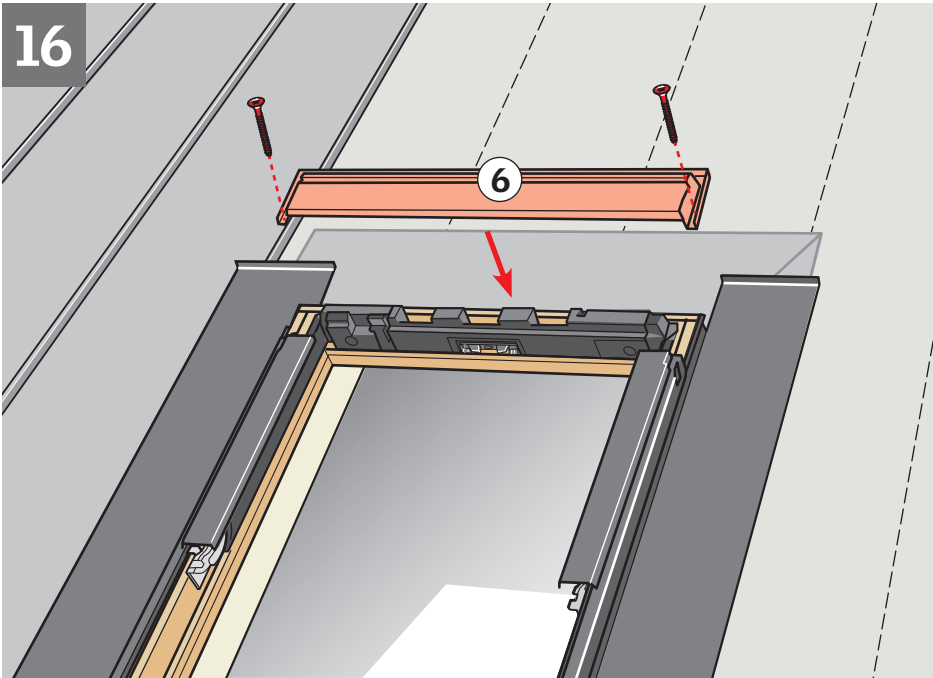

EDE

Page 14

Page 15

Page 15

Page 15

Page 13

AR: VELUX Argentina S.A. 348 4 639944	HU: VELUX Magyarország Kft. (06/1) 436-0601
AT: VELUX Österreich GmbH 02245/32 3 50	IE: VELUX Company Ltd. 01 848 8775
AU: VELUX Australia Pty. Ltd. 1300 859 856	IT: VELUX Italia s.p.a. 045/6173666
BA: VELUX Bosna i Hercegovina d.o.o. 033/626 493, 626 494	JP: VELUX-Japan Ltd. 0570-00-8145
BE: VELUX Belgium (010) 42.09.09	LT: VELUX Lietuva, UAB (85) 270 91 01
BG: VELUX Bulgaria EOOD 02/955 99 30	LV: VELUX Latvia SIA 67 27 77 33
BY: FE VELUX Roof Windows (017) 217 7385	NL: VELUX Nederland B.V. 030 - 6 629 629
CA: VELUX Canada Inc. 1 800 88-VELUX (888-3589)	NO: VELUX Norge AS 22 51 06 00
CH: VELUX Schweiz AG 0848 945 549	NZ: VELUX New Zealand Ltd. 0800 650 445
CL: VELUX Chile Limitada 2 953 6789	PL: VELUX Polska Sp. z o.o. (022) 33 77 000 / 33 77 070
CN: VELUX (CHINA) CO. LTD. 0316-607 27 27	PT: VELUX Portugal, Lda 21 880 00 60
CZ: VELUX Česká republika, s.r.o. 531 015 511	RO: VELUX România S.R.L. 0-8008-83589
DE: VELUX Deutschland GmbH 0800/3 27 27 27 Kostenlos aus dem deutschen Festnetz	RS: VELUX Srbija d.o.o. 011 20 57 500
DK: VELUX Danmark A/S 45 16 45 16	RU: ZAO VELUX (495) 737 75 20
EE: VELUX Eesti OÜ 621 7790	SE: VELUX Svenska AB 042/20 83 80
ES: VELUX Spain, S.A. 91 509 71 00	SI: VELUX Slovenija d.o.o. 01 724 68 68
FI: VELUX Suomi Oy 0207 290 800	SK: VELUX Slovensko, s.r.o. (02) 33 000 555
FR: VELUX France 0821 02 15 15 0,119€ TTC/min	TR: VELUX Çatı Pencereleri Ticaret Limited Şirketi 0 216 302 54 10
GB: VELUX Company Ltd. 01592 778 225	UA: VELUX Ukraina TOV (044) 2916070
HR: VELUX Hrvatska d.o.o. 01/5555 444	US: VELUX America Inc. 1-800-88-VELUX