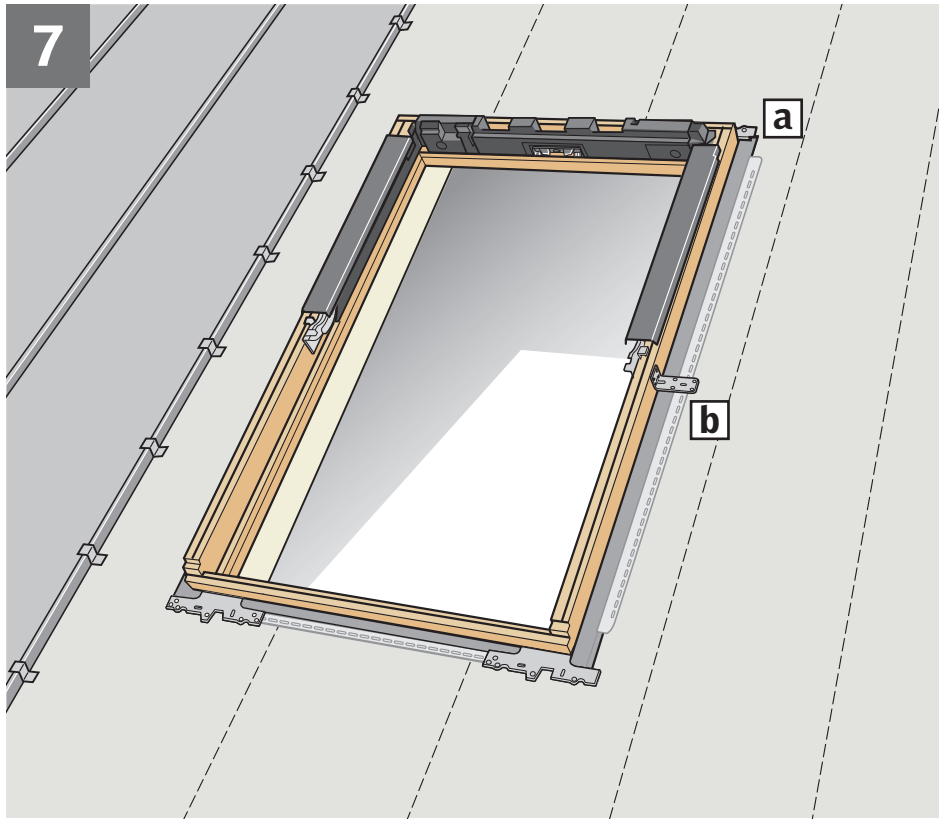

EDE

Page 14

Page 15

Page 15

Page 15

Page 13

AR: VELUX Argentina S.A. 348 4 639944	HU: VELUX Magyarország Kft. (06/1) 436-0601
AT: VELUX Österreich GmbH 02245/32 3 50	IE: VELUX Company Ltd. 01 848 8775
AU: VELUX Australia Pty. Ltd. 1300 859 856	IT: VELUX Italia s.p.a. 045/6173666
BA: VELUX Bosna i Hercegovina d.o.o. 033/626 493, 626 494	JP: VELUX-Japan Ltd. 0570-00-8145
BE: VELUX Belgium (010) 42.09.09	LT: VELUX Lietuva, UAB (85) 270 91 01
BG: VELUX Bulgaria EOOD 02/955 99 30	LV: VELUX Latvia SIA 67 27 77 33
BY: FE VELUX Roof Windows (017) 217 7385	NL: VELUX Nederland B.V. 030 - 6 629 629
CA: VELUX Canada Inc. 1 800 88-VELUX (888-3589)	NO: VELUX Norge AS 22 51 06 00
CH: VELUX Schweiz AG 0848 945 549	NZ: VELUX New Zealand Ltd. 0800 650 445
CL: VELUX Chile Limitada 2 953 6789	PL: VELUX Polska Sp. z o.o. (022) 33 77 000 / 33 77 070
CN: VELUX (CHINA) CO. LTD. 0316-607 27 27	PT: VELUX Portugal, Lda 21 880 00 60
CZ: VELUX Česká republika, s.r.o. 531 015 511	RO: VELUX România S.R.L. 0-8008-83589
DE: VELUX Deutschland GmbH 0800/3 27 27 27 Kostenlos aus dem deutschen Festnetz	RS: VELUX Srbija d.o.o. 011 20 57 500
DK: VELUX Danmark A/S 45 16 45 16	RU: ZAO VELUX (495) 737 75 20
EE: VELUX Eesti OÜ 621 7790	SE: VELUX Svenska AB 042/20 83 80
ES: VELUX Spain, S.A. 91 509 71 00	SI: VELUX Slovenija d.o.o. 01 724 68 68
FI: VELUX Suomi Oy 0207 290 800	SK: VELUX Slovensko, s.r.o. (02) 33 000 555
FR: VELUX France 0821 02 15 15 0,119€ TTC/min	TR: VELUX Çatı Pencereleri Ticaret Limited Şirketi 0 216 302 54 10
GB: VELUX Company Ltd. 01592 778 225	UA: VELUX Ukraina TOV (044) 2916070
HR: VELUX Hrvatska d.o.o. 01/5555 444	US: VELUX America Inc. 1-800-88-VELUX