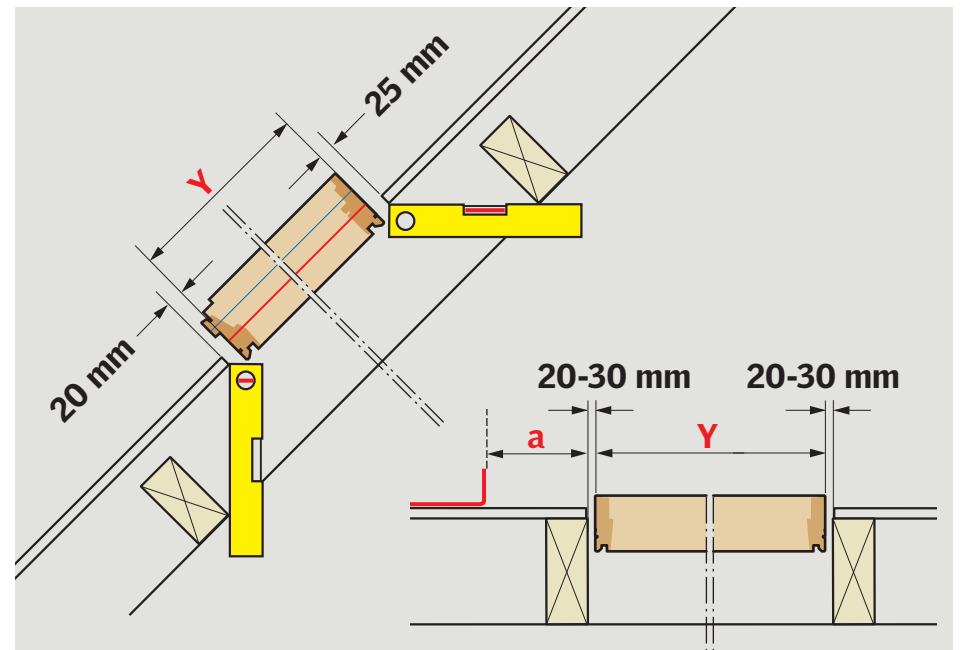

EDE

Page 14

Page 15

Page 15

Page 15

Page 13

AR: VELUX Argentina S.A. 348 4 639944	HU: VELUX Magyarország Kft. (06/1) 436-0601
AT: VELUX Österreich GmbH 02245/32 3 50	IE: VELUX Company Ltd. 01 848 8775
AU: VELUX Australia Pty. Ltd. 1300 859 856	IT: VELUX Italia s.p.a. 045/6173666
BA: VELUX Bosna i Hercegovina d.o.o. 033/626 493, 626 494	JP: VELUX-Japan Ltd. 0570-00-8145
BE: VELUX Belgium (010) 42.09.09	LT: VELUX Lietuva, UAB (85) 270 91 01
BG: VELUX Bulgaria EOOD 02/955 99 30	LV: VELUX Latvia SIA 67 27 77 33
BY: FE VELUX Roof Windows (017) 217 7385	NL: VELUX Nederland B.V. 030 - 6 629 629
CA: VELUX Canada Inc. 1 800 88-VELUX (888-3589)	NO: VELUX Norge AS 22 51 06 00
CH: VELUX Schweiz AG 0848 945 549	NZ: VELUX New Zealand Ltd. 0800 650 445
CL: VELUX Chile Limitada 2 953 6789	PL: VELUX Polska Sp. z o.o. (022) 33 77 000 / 33 77 070
CN: VELUX (CHINA) CO. LTD. 0316-607 27 27	PT: VELUX Portugal, Lda 21 880 00 60
CZ: VELUX Česká republika, s.r.o. 531 015 511	RO: VELUX România S.R.L. 0-8008-83589
DE: VELUX Deutschland GmbH 0800/3 27 27 27 Kostenlos aus dem deutschen Festnetz	RS: VELUX Srbija d.o.o. 011 20 57 500
DK: VELUX Danmark A/S 45 16 45 16	RU: ZAO VELUX (495) 737 75 20
EE: VELUX Eesti OÜ 621 7790	SE: VELUX Svenska AB 042/20 83 80
ES: VELUX Spain, S.A. 91 509 71 00	SI: VELUX Slovenija d.o.o. 01 724 68 68
FI: VELUX Suomi Oy 0207 290 800	SK: VELUX Slovensko, s.r.o. (02) 33 000 555
FR: VELUX France 0821 02 15 15 0,119€ TTC/min	TR: VELUX Çatı Pencereleri Ticaret Limited Şirketi 0 216 302 54 10
GB: VELUX Company Ltd. 01592 778 225	UA: VELUX Ukraina TOV (044) 2916070
HR: VELUX Hrvatska d.o.o. 01/5555 444	US: VELUX America Inc. 1-800-88-VELUX