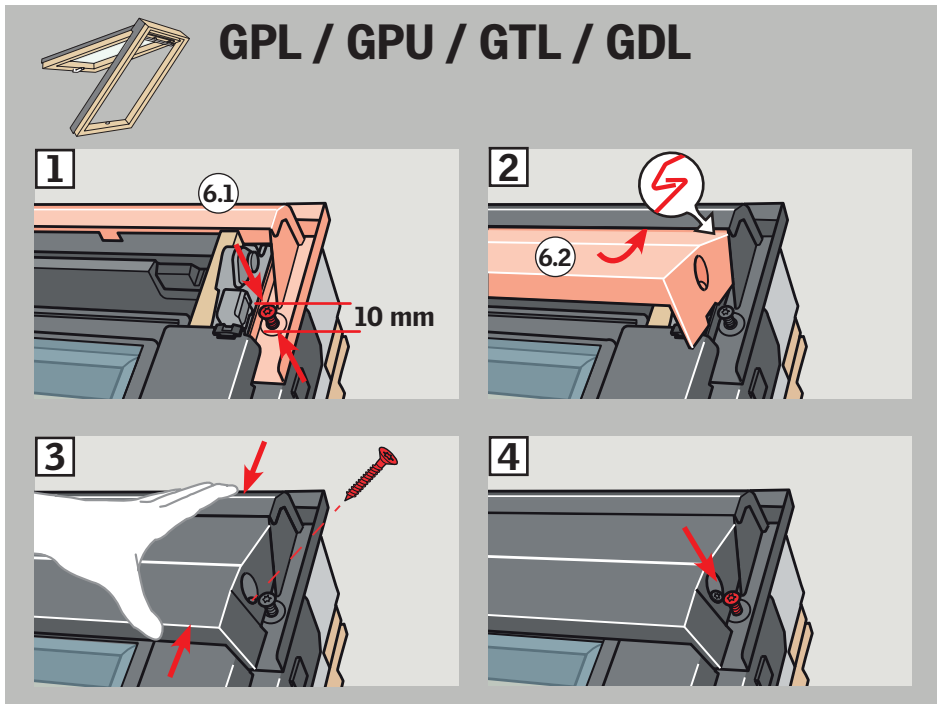

EDE

Page 14

Page 15

Page 15

Page 15

Page 13

AR: VELUX Argentina S.A. 348 4 639944	HU: VELUX Magyarország Kft. (06/1) 436-0601
AT: VELUX Österreich GmbH 02245/32 3 50	IE: VELUX Company Ltd. 01 848 8775
AU: VELUX Australia Pty. Ltd. 1300 859 856	IT: VELUX Italia s.p.a. 045/6173666
BA: VELUX Bosna i Hercegovina d.o.o. 033/626 493, 626 494	JP: VELUX-Japan Ltd. 0570-00-8145
BE: VELUX Belgium (010) 42.09.09	LT: VELUX Lietuva, UAB (85) 270 91 01
BG: VELUX Bulgaria EOOD 02/955 99 30	LV: VELUX Latvia SIA 67 27 77 33
BY: FE VELUX Roof Windows (017) 217 7385	NL: VELUX Nederland B.V. 030 - 6 629 629
CA: VELUX Canada Inc. 1 800 88-VELUX (888-3589)	NO: VELUX Norge AS 22 51 06 00
CH: VELUX Schweiz AG 0848 945 549	NZ: VELUX New Zealand Ltd. 0800 650 445
CL: VELUX Chile Limitada 2 953 6789	PL: VELUX Polska Sp. z o.o. (022) 33 77 000 / 33 77 070
CN: VELUX (CHINA) CO. LTD. 0316-607 27 27	PT: VELUX Portugal, Lda 21 880 00 60
CZ: VELUX Česká republika, s.r.o. 531 015 511	RO: VELUX România S.R.L. 0-8008-83589
DE: VELUX Deutschland GmbH 0800/3 27 27 27 Kostenlos aus dem deutschen Festnetz	RS: VELUX Srbija d.o.o. 011 20 57 500
DK: VELUX Danmark A/S 45 16 45 16	RU: ZAO VELUX (495) 737 75 20
EE: VELUX Eesti OÜ 621 7790	SE: VELUX Svenska AB 042/20 83 80
ES: VELUX Spain, S.A. 91 509 71 00	SI: VELUX Slovenija d.o.o. 01 724 68 68
FI: VELUX Suomi Oy 0207 290 800	SK: VELUX Slovensko, s.r.o. (02) 33 000 555
FR: VELUX France 0821 02 15 15 0,119€ TTC/min	TR: VELUX Çatı Pencereleri Ticaret Limited Şirketi 0 216 302 54 10
GB: VELUX Company Ltd. 01592 778 225	UA: VELUX Ukraina TOV (044) 2916070
HR: VELUX Hrvatska d.o.o. 01/5555 444	US: VELUX America Inc. 1-800-88-VELUX