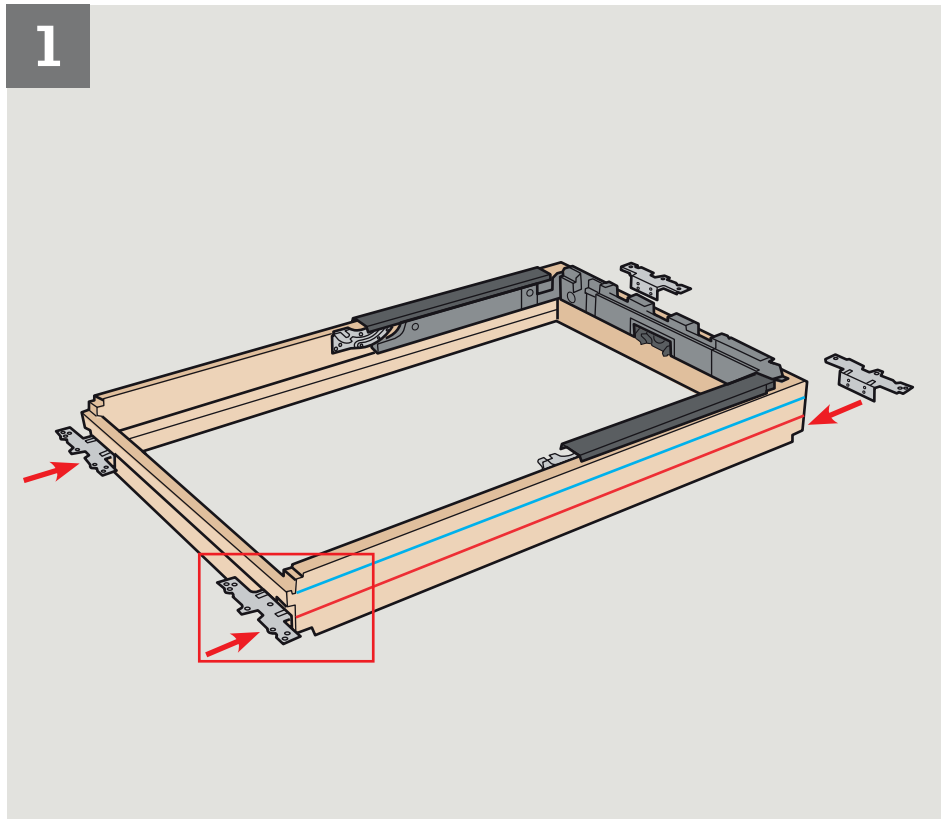

EDE

Page 14

Page 15

Page 15

Page 15

Page 13

AR: VELUX Argentina S.A. 348 4 639944	HU: VELUX Magyarország Kft. (06/1) 436-0601
AT: VELUX Österreich GmbH 02245/32 3 50	IE: VELUX Company Ltd. 01 848 8775
AU: VELUX Australia Pty. Ltd. 1300 859 856	IT: VELUX Italia s.p.a. 045/6173666
BA: VELUX Bosna i Hercegovina d.o.o. 033/626 493, 626 494	JP: VELUX-Japan Ltd. 0570-00-8145
BE: VELUX Belgium (010) 42.09.09	LT: VELUX Lietuva, UAB (85) 270 91 01
BG: VELUX Bulgaria EOOD 02/955 99 30	LV: VELUX Latvia SIA 67 27 77 33
BY: FE VELUX Roof Windows (017) 217 7385	NL: VELUX Nederland B.V. 030 - 6 629 629
CA: VELUX Canada Inc. 1 800 88-VELUX (888-3589)	NO: VELUX Norge AS 22 51 06 00
CH: VELUX Schweiz AG 0848 945 549	NZ: VELUX New Zealand Ltd. 0800 650 445
CL: VELUX Chile Limitada 2 953 6789	PL: VELUX Polska Sp. z o.o. (022) 33 77 000 / 33 77 070
CN: VELUX (CHINA) CO. LTD. 0316-607 27 27	PT: VELUX Portugal, Lda 21 880 00 60
CZ: VELUX Česká republika, s.r.o. 531 015 511	RO: VELUX România S.R.L. 0-8008-83589
DE: VELUX Deutschland GmbH 0800/3 27 27 27 Kostenlos aus dem deutschen Festnetz	RS: VELUX Srbija d.o.o. 011 20 57 500
DK: VELUX Danmark A/S 45 16 45 16	RU: ZAO VELUX (495) 737 75 20
EE: VELUX Eesti OÜ 621 7790	SE: VELUX Svenska AB 042/20 83 80
ES: VELUX Spain, S.A. 91 509 71 00	SI: VELUX Slovenija d.o.o. 01 724 68 68
FI: VELUX Suomi Oy 0207 290 800	SK: VELUX Slovensko, s.r.o. (02) 33 000 555
FR: VELUX France 0821 02 15 15 0,119€ TTC/min	TR: VELUX Çatı Pencereleri Ticaret Limited Şirketi 0 216 302 54 10
GB: VELUX Company Ltd. 01592 778 225	UA: VELUX Ukraina TOV (044) 2916070
HR: VELUX Hrvatska d.o.o. 01/5555 444	US: VELUX America Inc. 1-800-88-VELUX