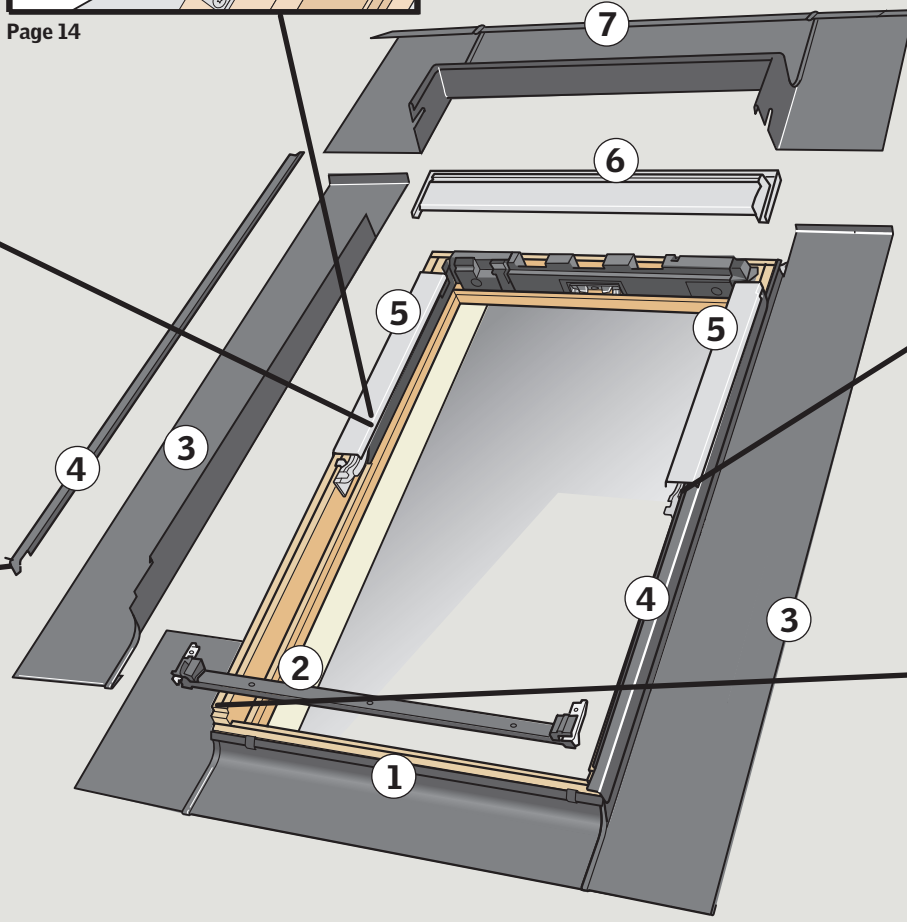

EDE

Page 14

Page 15

Page 15

Page 15

Page 13

AR: VELUX Argentina S.A. 348 4 639944	HU: VELUX Magyarország Kft. (06/1) 436-0601
AT: VELUX Österreich GmbH 02245/32 3 50	IE: VELUX Company Ltd. 01 848 8775
AU: VELUX Australia Pty. Ltd. 1300 859 856	IT: VELUX Italia s.p.a. 045/6173666
BA: VELUX Bosna i Hercegovina d.o.o. 033/626 493, 626 494	JP: VELUX-Japan Ltd. 0570-00-8145
BE: VELUX Belgium (010) 42.09.09	LT: VELUX Lietuva, UAB (85) 270 91 01
BG: VELUX Bulgaria EOOD 02/955 99 30	LV: VELUX Latvia SIA 67 27 77 33
BY: FE VELUX Roof Windows (017) 217 7385	NL: VELUX Nederland B.V. 030 - 6 629 629
CA: VELUX Canada Inc. 1 800 88-VELUX (888-3589)	NO: VELUX Norge AS 22 51 06 00
CH: VELUX Schweiz AG 0848 945 549	NZ: VELUX New Zealand Ltd. 0800 650 445
CL: VELUX Chile Limitada 2 953 6789	PL: VELUX Polska Sp. z o.o. (022) 33 77 000 / 33 77 070
CN: VELUX (CHINA) CO. LTD. 0316-607 27 27	PT: VELUX Portugal, Lda 21 880 00 60
CZ: VELUX Česká republika, s.r.o. 531 015 511	RO: VELUX România S.R.L. 0-8008-83589
DE: VELUX Deutschland GmbH 0800/3 27 27 27 Kostenlos aus dem deutschen Festnetz	RS: VELUX Srbija d.o.o. 011 20 57 500
DK: VELUX Danmark A/S 45 16 45 16	RU: ZAO VELUX (495) 737 75 20
EE: VELUX Eesti OÜ 621 7790	SE: VELUX Svenska AB 042/20 83 80
ES: VELUX Spain, S.A. 91 509 71 00	SI: VELUX Slovenija d.o.o. 01 724 68 68
FI: VELUX Suomi Oy 0207 290 800	SK: VELUX Slovensko, s.r.o. (02) 33 000 555
FR: VELUX France 0821 02 15 15 0,119€ TTC/min	TR: VELUX Çatı Pencereleri Ticaret Limited Şirketi 0 216 302 54 10
GB: VELUX Company Ltd. 01592 778 225	UA: VELUX Ukraina TOV (044) 2916070
HR: VELUX Hrvatska d.o.o. 01/5555 444	US: VELUX America Inc. 1-800-88-VELUX