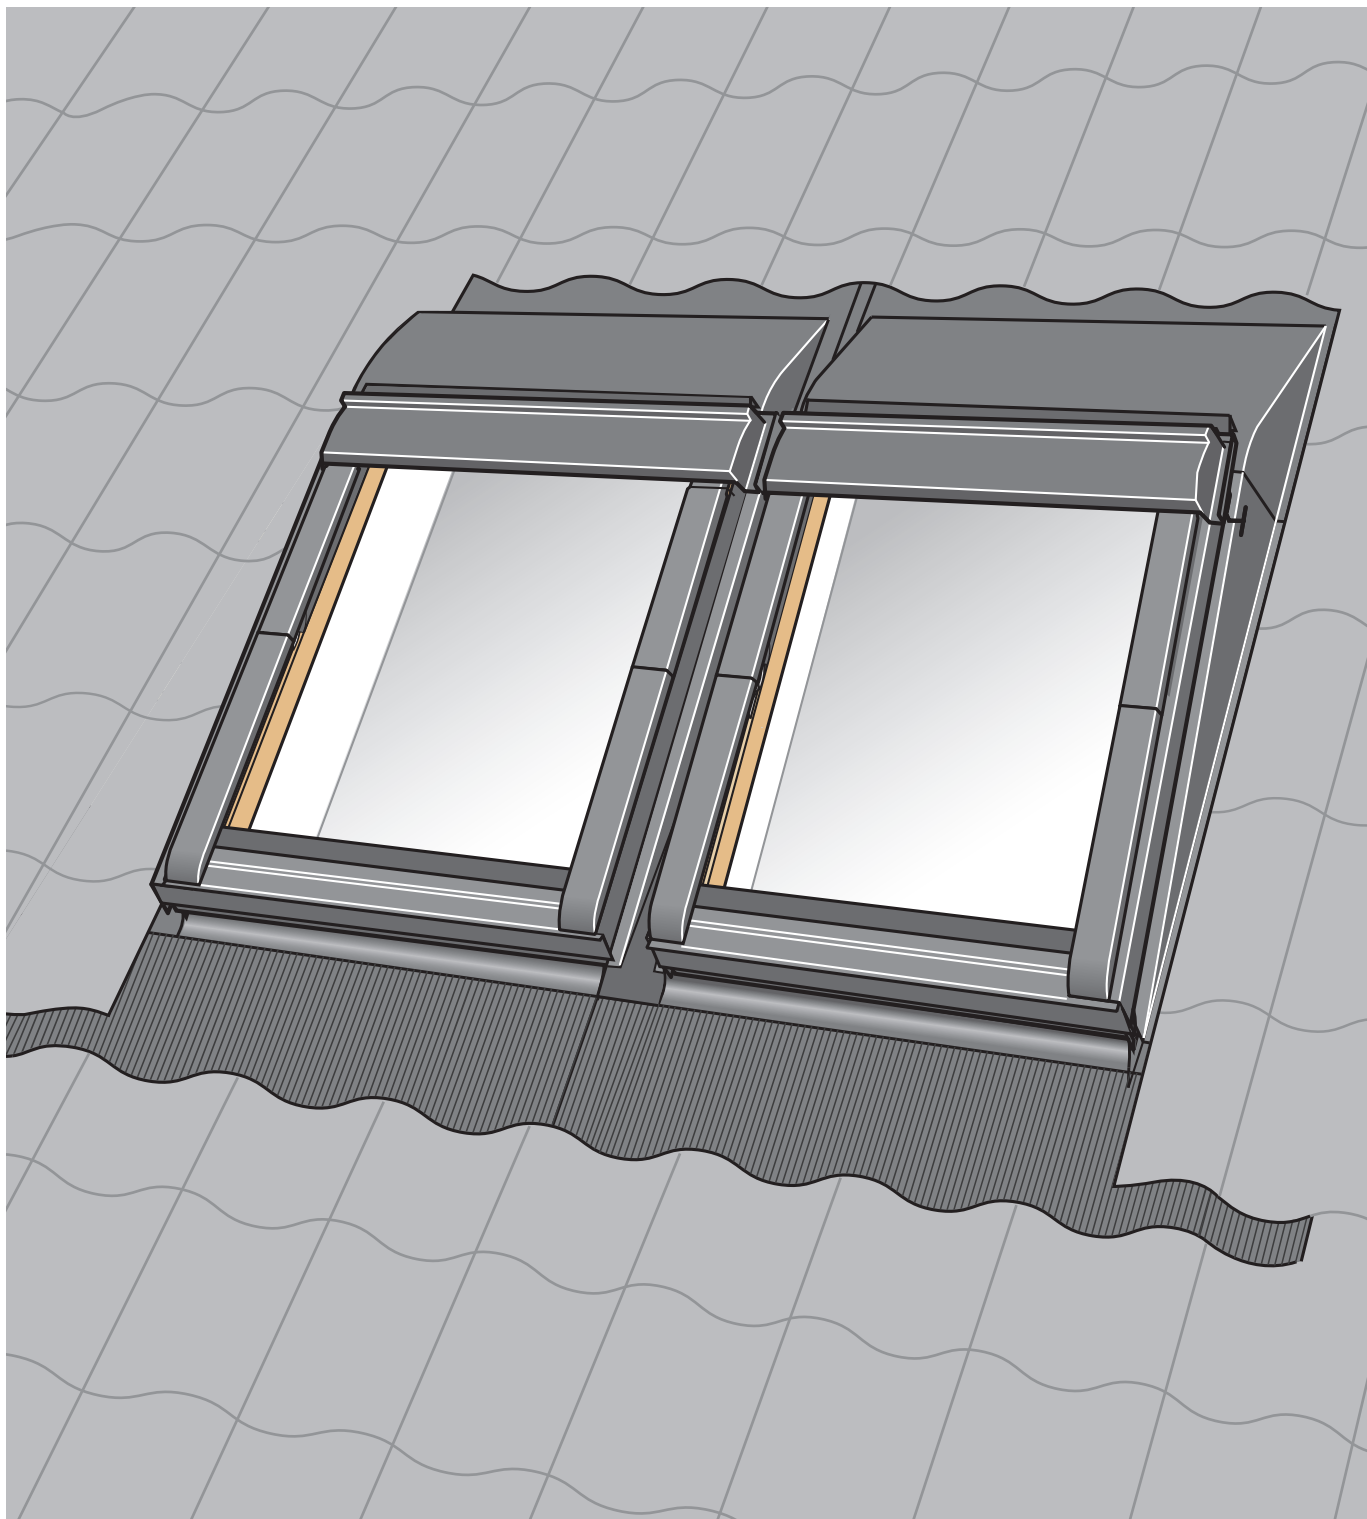

EUW/EUS

H mm				
	Y = 980 mm	Y = 1180 mm	Y = 1400 mm	Y = 1600 mm
10 - 20°	1440	1730	2050	2340
25°	1330	1600	1900	2170
30°	1260	1520	1800	2060
35°	1210	1460	1730	1970
40°	1170	1410	1670	1910
45°	1140	1370	1620	1850
50°	1110	1340	1580	1810
55°	1080	1310	1540	1770
60°	1060	1280	1520	1740
65°	1040	1260	1490	1700
70°	1030	1240	1470	1680
75°	1010	1220	1440	1650