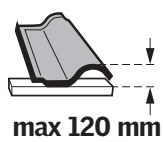

EUW/EUS

H mm				
	Y = 980 mm	Y = 1180 mm	Y = 1400 mm	Y = 1600 mm
10 - 20°	1440	1730	2050	2340
25°	1330	1600	1900	2170
30°	1260	1520	1800	2060
35°	1210	1460	1730	1970
40°	1170	1410	1670	1910
45°	1140	1370	1620	1850
50°	1110	1340	1580	1810
55°	1080	1310	1540	1770
60°	1060	1280	1520	1740
65°	1040	1260	1490	1700
70°	1030	1240	1470	1680
75°	1010	1220	1440	1650