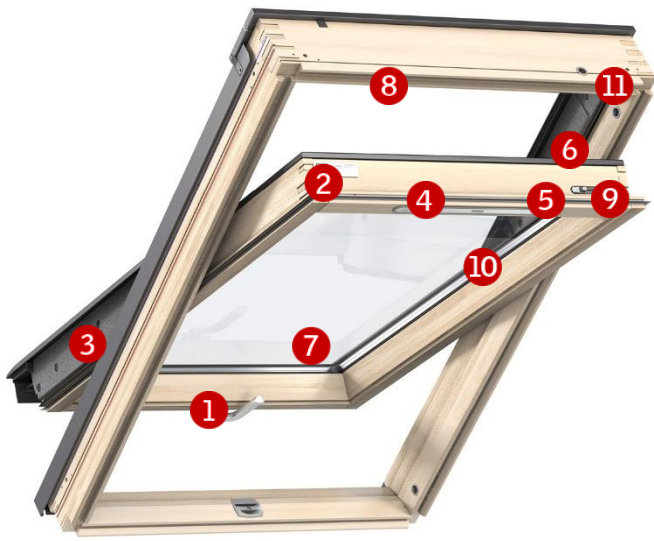

() = площадь остекления, м²

Размеры и площадь остекления

Размер	Ширина (мм)
CK--	495
FK--	605
MK--	725
PK--	887
SK--	1085

Размер	Высота (мм)
--02	719
--04	919
--06	1119
--08	1339
--10	1549

Окна, в которых ручка расположена в нижней части окна, рекомендуются для установки на высоте от 120 см, и там, где есть доступ к нижней ручке

Поперечный разрез

Продольный разрез

Технические параметры

GLL 1061	--61
Приведенное сопротивление теплопередаче окна, R [м ² С/Вт]	0.91
Звукоизоляция, R _w [дБ]	32
Воздухопроницаемость (класс)	4
Коэффициент пропускания солнечной энергии, g [-]	0.55
Коэффициент пропускания света, τ _v [-]	0.74
Коэффициент пропускания УФ излучения τ _{uv} [-]	0.24

Характеристики стеклопакета

GLL 1061	--61
Внутреннее стекло	4 мм с низкоэмиссионным покрытием
Среднее стекло	3 мм термоупрочненное с низкоэмиссионным покрытием
Внешнее стекло	3 мм закаленное
Расстояние между стеклами	14 мм
Количество камер	Две
Заполнение газом	Аргон

Элементы конструкции

1 Ручка для открывания

Литой цинк
Цвет: серебристый

2 Табличка с данными о модели

Модель, код размера, вариант и производственный код

3 Накладки на защелках

Простая и безопасная установка
Алюминий с лакокрасочным покрытием