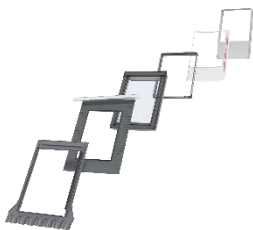

Оклады и продукция для установки

Оклады:

- ED- 2000 для одиночной установки (BDX в комплекте)
- EK- для установки окон в группу

Продукция для установки:

- Комплект гидро- и теплоизоляции BDX 2000
- Гидроизоляция BFX 1000
- Пароизоляционный фартук BBX 0000
- Откосы LS-

Внимание

Компания VELUX оставляет за собой право вносить изменения в конструкцию
Дополнительную информацию о мансардных окнах и другой продукции VELUX вы найдете на сайте www.velux.ru