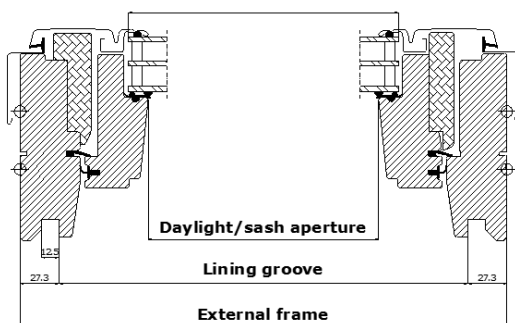

Поперечный разрез