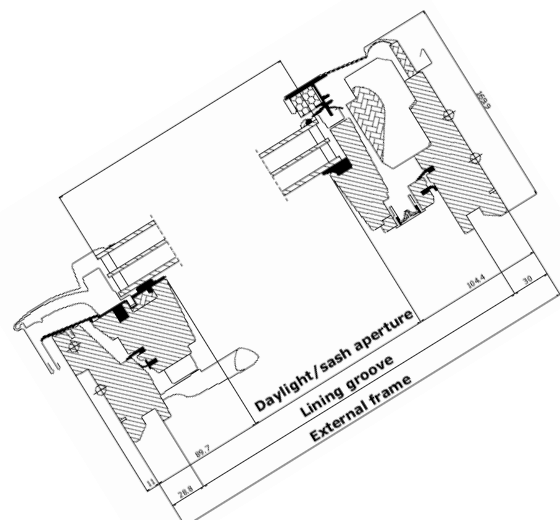

Продольный разрез