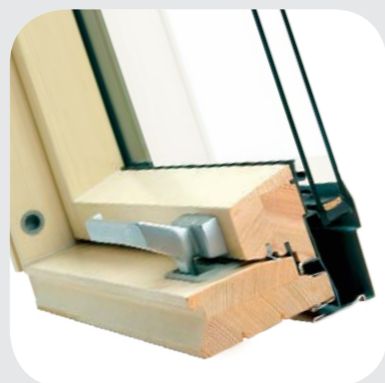

КОНСТРУКЦИЯ ОКНА

ВИДЫ ПРОФИЛЕЙ

Деревянный профиль

Для установки мансардных окон в гостиных, детских и спальнях рекомендуется приобретать деревянные окна для крыши, изготовленные из сосны высшего сорта зимней заготовки (класс 1А). Натуральная древесина на сегодняшний день является самым экологичным материалом, что так важно в условиях жизни в собственном доме.