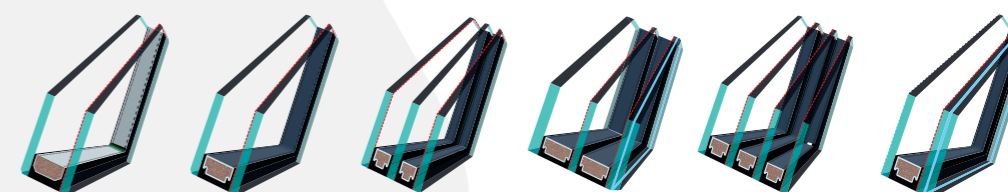

СТАНДАРТНЫЕ СТЕКЛОПАКЕТЫ

НАЗВАНИЕ СТЕКЛОПАКЕТА	U2	U3	U5	U6	U8	P2
Особенность стеклопакета	энерго-сберегающий	энерго-сберегающий	суперэнерго-сберегающий	суперэнерго-сберегающий	суперэнерго-сберегающий	антивандалный
Количество камер	одна	одна	две	две	три	одна
Закаленное внешнее стекло	+	+	+	+	+	+
Дистанционная рамка	стальная	теплая рамка TGI	теплая рамка TGI	теплая рамка TGI	теплая рамка TGI	теплая рамка TGI
Внутреннее ламинированное стекло	-	-	-	класс P2A	-	класс P2A
Заполнение инертным газом	аргон	аргон	криптон	аргон	криптон	аргон