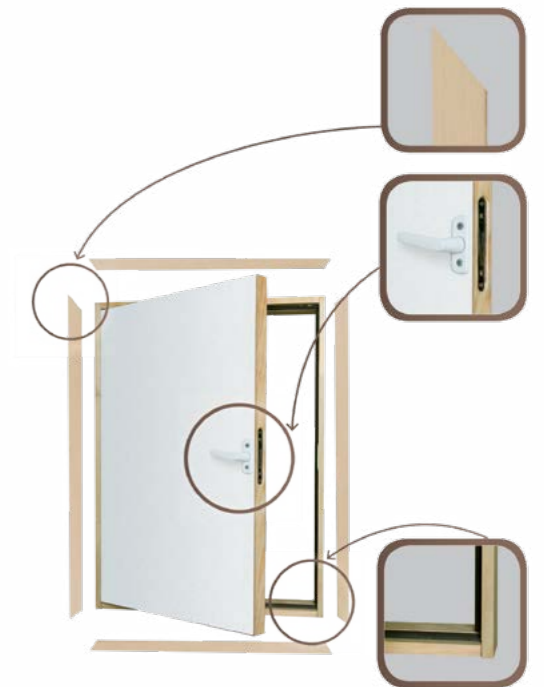

Лестница LST

Размер проема в потолке (см)	50x80	60x90	60x120	70x80	70x120
Высота потолка (см)	260-280				
Возможные размеры	+	+	+	+	+

КАРНИЗНАЯ ДВЕРЬ DWK

- Карнизная дверь DWK – идеальное решение для обустройства неиспользуемых пространств в доме, недорогое и простое в исполнении;
- Дверь DWK может быть также использована для обустройства подлестничного пространства или для входа на чердачное помещение. Образовавшуюся нишу удобно использовать в качестве кладовой, гардеробной или подсобного помещения;
- Благодаря наличию утеплителя в дверной створке (30 мм) и высоким показателям герметичности дверь DWK позволяет избежать теплопотери;
- Дверь имеет боковое открывание, в зависимости от необходимости петли можно самостоятельно расположить справа или слева;
- Монтаж карнизной двери DWK прост и не требует дополнительных затрат – створка, коробка, необходимая фурнитура и ручка поставляются в комплекте.

Карнизная дверь DWK

Размер дверного проема (см)	55x80	60x80	60x110	70x90	70x100	70x110
Возможные размеры	+	+	+	+	+	+

FAKRO®

www.fakro.ru

Бесплатная линия для звонков по России: 8-800-250-37-41

Уникальный технический сервис:
стеклопакет и любые запчасти к окнам для крыши FAKRO предоставляются **БЕСПЛАТНО**
независимо от причины повреждения и даты покупки!
Надежный продукт. Надежный сервис.