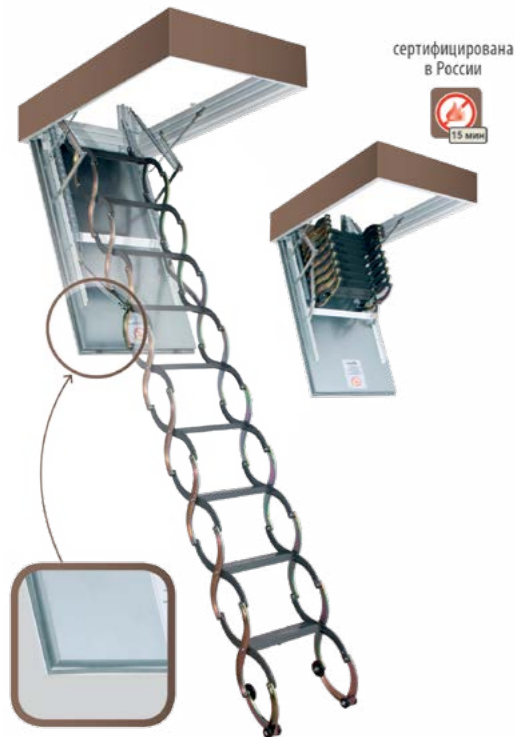

Лестница LSF

Размер проема в потолке (см)	50x70	50x80	60x90	60x120	70x80	70x110	70x120
Высота потолка (см)	280-300						
Возможные размеры	+	+	+	+	+	+	+