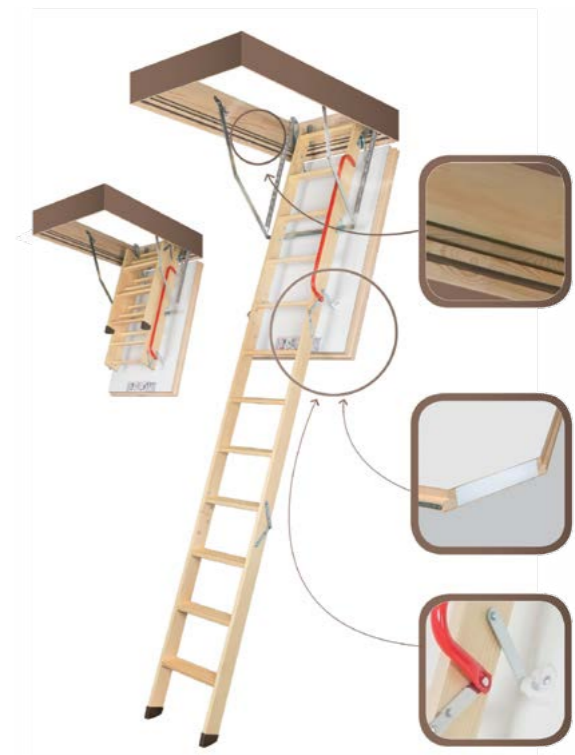

СУПЕРЭНЕРГОСБЕРЕГАЮЩАЯ ЛЕСТНИЦА LWT

- Трехсекционная лестница LWT оборудована суперэнергосберегающей крышкой белого цвета (толщина крышки с утеплителем – 80 мм);
- Благодаря своим техническим параметрам данная модель лестницы обеспечивает высокую герметичность и минимальные потери тепла;
- Прекрасно подходит для домов, в которых наблюдается значительная разница температур между неотапливаемым холодным чердаком и отапливаемым жилым помещением;
- В модели LWT применена новая конструкция, повышающая прочность и надежность движущихся элементов;
- Нагрузка при эксплуатации перенесена на лестничный марш, благодаря чему крышка полностью заполнена утеплителем;
- Лестница LWT комплектуется удобным поручнем и пластиковыми наконечниками на ножки;
- Для правильного и быстрого монтажа рекомендуем дополнительно приобретать монтажный комплект LXX;
- Гарантия – 3 года.

Лестница LWT

Размер проема в потолке (см)	60x120	70x120	60x130	70x130
Высота потолка (см)	280		305	
Возможные размеры	+	+	+	+