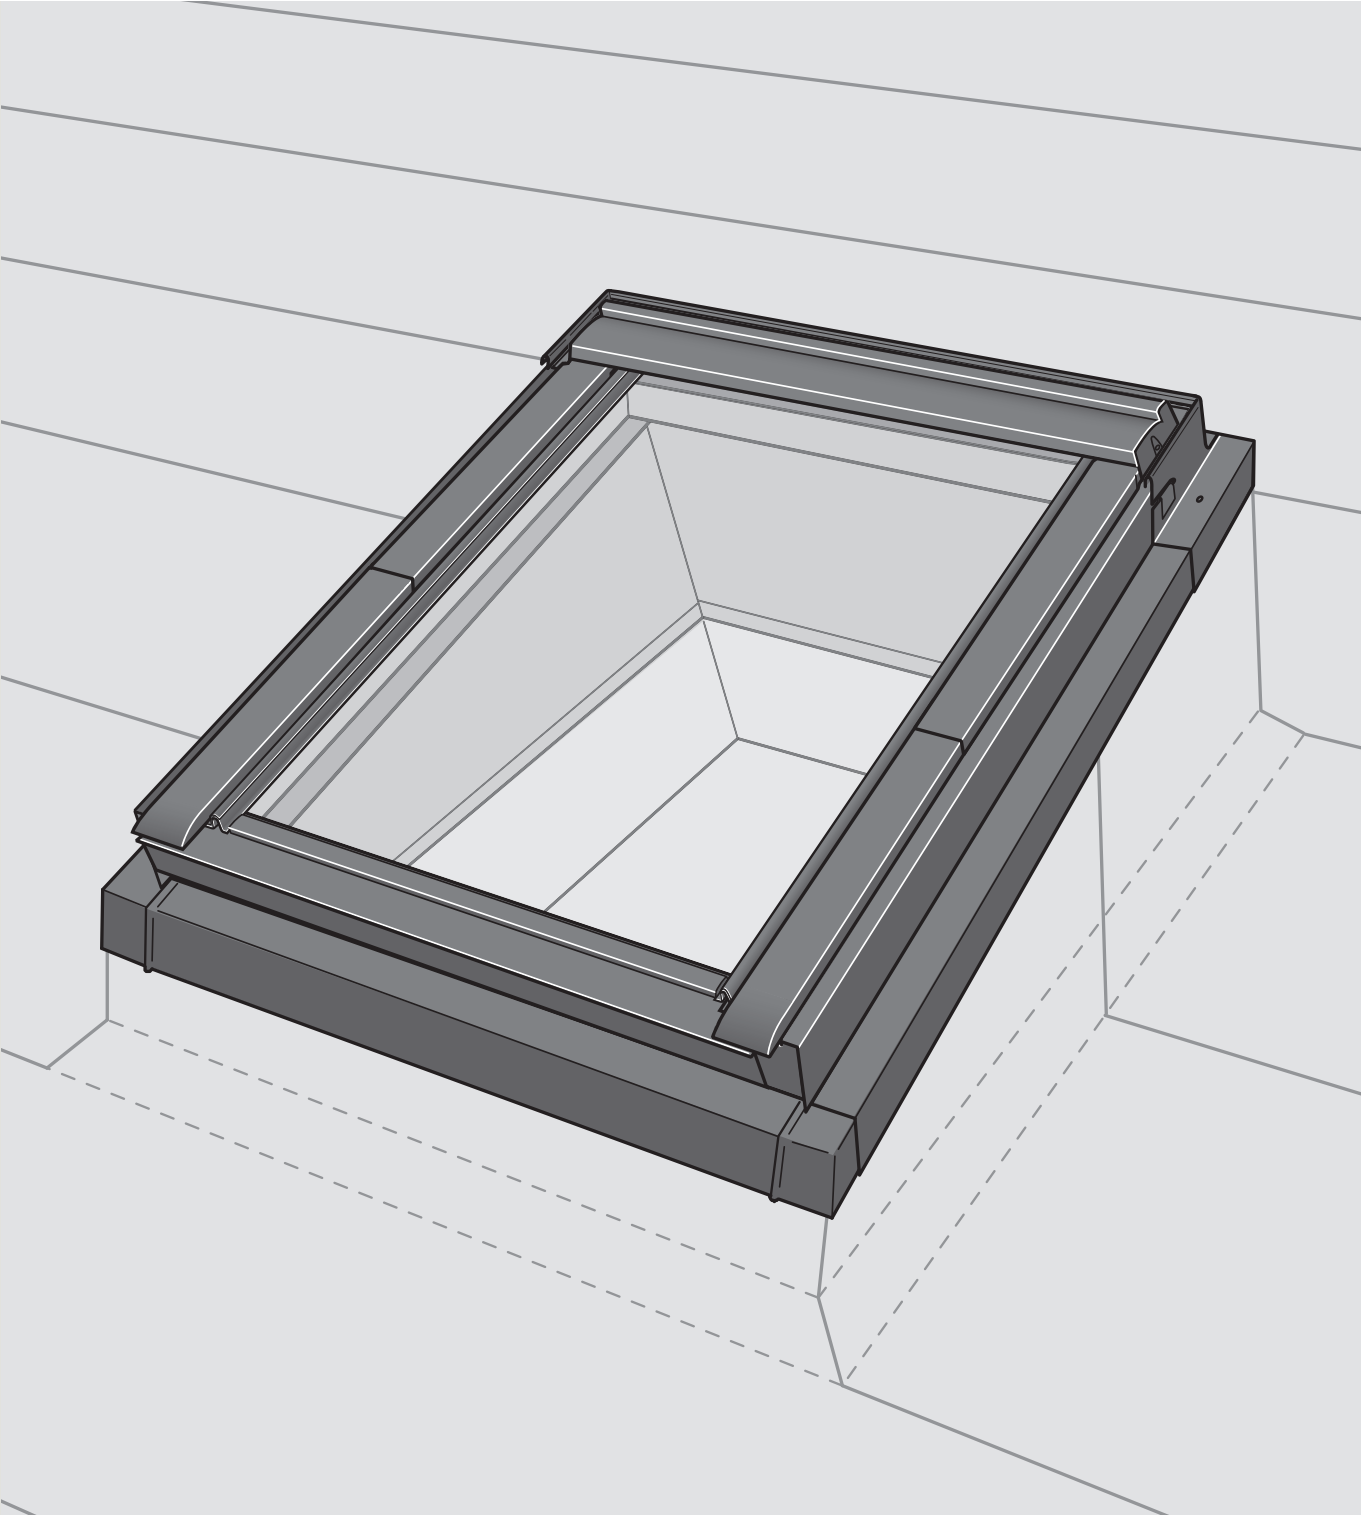

**ECX**

0°-15°

VAS 453582-2014-06

1a

	W mm 	H mm 	X mm
ECX CK02	600	1000	490
ECX CK04	600	1200	550
ECX MK04	800	1200	550
ECX MK06	800	1400	610
ECX MK08	800	1650	680
ECX PK04	950	1200	550
ECX SK06	1150	1400	610
ECX UK08	1350	1650	680

1b

	W mm	H mm	X mm
ECX CK02	600	1000	490
ECX CK04	600	1200	550
ECX MK04	800	1200	550
ECX MK06	800	1400	610
ECX MK08	800	1650	680
ECX PK04	950	1200	550
ECX SK06	1150	1400	610
ECX UK08	1350	1650	680

2

3

4

5

6