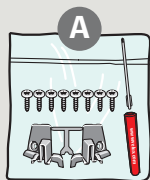

VELUX®

DFD

VAS 451912-2010-05

1

2

VELUX®

AR:	VELUX Argentina S.A. +54 3488 639944 / 45 / 46	IE:	VELUX Company Ltd. 01 848 8775
AT:	VELUX Österreich GmbH 02245/32 3 50	IT:	VELUX Italia s.p.a. 045/6173666
AU:	VELUX Australia Pty. Ltd. 1300 859 856	JP:	VELUX-Japan Ltd. 0570-00-8145
BA:	VELUX Bosna i Hercegovina d.o.o. 033/626 493, 626 494	LT:	VELUX Lietuva, UAB (85) 270 91 01
BE:	VELUX Belgium (010) 42.09.09	LV:	VELUX Latvia SIA 67 27 77 33
BG:	VELUX Bulgaria EOOD 02/955 95 26	NL:	VELUX Nederland B.V. 030 - 6 629 629
BY:	VELUX Roof Windows FE (017) 217 7385	NO:	VELUX Norge AS 22 51 06 00
CA:	VELUX Canada Inc. 1 800 88-VELUX (888-3589)	NZ:	VELUX New Zealand Ltd. 0800 650 445
CH:	VELUX Schweiz AG 0848 945 549	PL:	VELUX Polska Sp. z o.o. (022) 33 77 000 / 33 77 070
CL:	VELUX Chile Limitada 2 953 6789	PT:	VELUX Portugal, Lda 21 880 00 60
CN:	VELUX (CHINA) CO. LTD. 0316-607 27 27	RO:	VELUX România S.R.L. 0-8008-83589
CZ:	VELUX Česká republika, s.r.o. 531 015 511	RS:	VELUX Srbija d.o.o. 011 3670 468
DE:	VELUX Deutschland GmbH 0180-333 33 99	RU:	ZAO VELUX (495) 737 75 20
DK:	VELUX Danmark A/S 45 16 45 16	SE:	VELUX Svenska AB 042/20 83 80
EE:	VELUX Eesti OÜ 621 7790	SI:	VELUX Slovenija d.o.o. 01 724 68 68
ES:	VELUX Spain, S.A. 91 509 71 00	SK:	VELUX Slovensko, s.r.o. (02) 33 000 555
FI:	VELUX Suomi Oy 0207 290 800	TR:	VELUX Çatı Pencereleeri Ticaret Limited Şirketi 0 216 302 54 10
FR:	VELUX France 0821 02 15 15 0,119€ TTC/min	UA:	VELUX Ukraina TOV (044) 2916070
GB:	VELUX Company Ltd. 01592 778 225	US:	VELUX America Inc. 1-800-88-VELUX
HR:	VELUX Hrvatska d.o.o. 01/5555 444		
HU:	VELUX Magyarország Kft. (06/1) 436-0601		