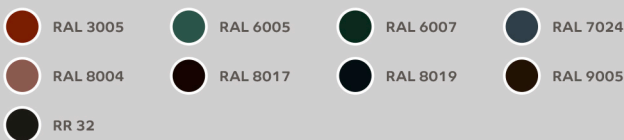

Матовое текстурированное покрытие с истинно нордическим характером, основу которого составляет сверхпрочный 3-слойный полиуретаново-полиэфирный композит.

VikingMP®E безразличен к царапинам и другим механическим воздействиям (благодаря внешней полиуретановой 3D матрице) и не боится последствий УФ-излучения, так как надежно пропитан полипропиленовым воском, который также помогает игнорировать воздействие влаги, агрессивных химических соединений и легко отталкивает грязь.

Цветовая палитра:

Представленные цвета соответствуют реальным в пределах возможностей цветопередачи полиграфического оборудования.

Viking MP®E

Подчеркните свою индивидуальность

Профиль: Монтекристо
Покрытие: Viking MPE (RAL 9005)